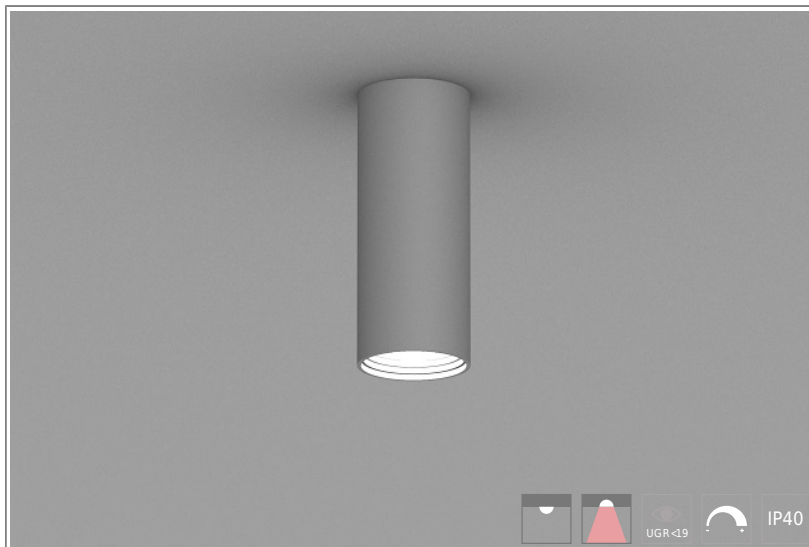

1402208 Quark ON HE D70mm-18W-1050lm-830 H630 Ceil ON/OFF

КОРПУС: алюминий

ПОКРЫТИЕ: порошковая краска

КРЕПЛЕНИЕ: регулируемый тросовый подвес, потолочный крепеж

ОПТИКА: MicroPrism, линзы

ИСТОЧНИК СВЕТА:

- LED – срок службы > 50 000 часов
- высокая степень однородности цветовой температуры, MacAdam: 3 step

ЭЛЕКТРИЧЕСКИЕ КОМПОНЕНТЫ:

- LED драйверы – срок службы > 100 000 часов: HF/DSI/DALI/1-10V

ОБЛАСТЬ ПРИМЕНЕНИЯ:

ТЕХНИЧЕСКИЕ ХАРАКТЕРИСТИКИ:

- Диаметр: 70 mm
- Мощность: 18W
- Световой поток: 1050lm
- Цветность: 3000K
- Типоразмер / размер: H630
- Тип монтажа: Ceil
- Управление светом: ON/OFF

ОПЦИИ:

- WHI, BLK, GRY – стандартные цвета
- Другой цвет RAL – по запросу
- EM1H, EM3H – функция аварийного/дежурного освещения на 1 или 3 часа (блок выносной)
- Управление HF, 1-10V, DSI, DALI, TW (Tunable White) по запросу
- IP44, IP54 – версии с повышенной пылевлагозащитой по запросу