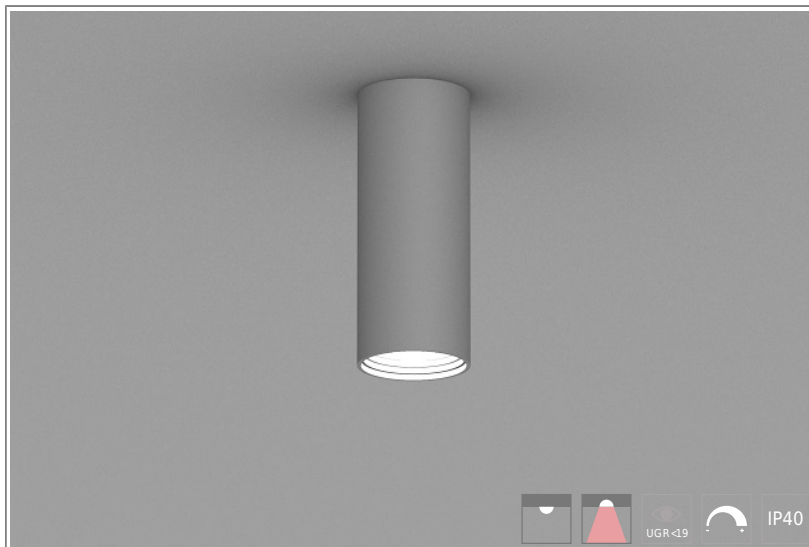

1402191 Quark ON HE D70mm-12W-780lm-840 H210 Ceil ON/OFF

КОРПУС: алюминий

ПОКРЫТИЕ: порошковая краска

КРЕПЛЕНИЕ: регулируемый тросовый подвес, потолочный крепеж

ОПТИКА: MicroPrism, линзы

ИСТОЧНИК СВЕТА:

- LED – срок службы > 50 000 часов
- высокая степень однородности цветовой температуры, MacAdam: 3 step

ЭЛЕКТРИЧЕСКИЕ КОМПОНЕНТЫ:

- LED драйверы – срок службы > 100 000 часов: HF/DSI/DALI/1-10V

ОБЛАСТЬ ПРИМЕНЕНИЯ:

ТЕХНИЧЕСКИЕ ХАРАКТЕРИСТИКИ:

- Диаметр: 70 mm
- Мощность: 12W
- Световой поток: 780lm
- Цветность: 4000K
- Типоразмер / размер: H210
- Тип монтажа: Ceil
- Управление светом: ON/OFF

ОПЦИИ:

- WHI, BLK, GRY – стандартные цвета
- Другой цвет RAL – по запросу
- EM1H, EM3H – функция аварийного/дежурного освещения на 1 или 3 часа (блок выносной)
- Управление HF, 1-10V, DSI, DALI, TW (Tunable White) по запросу
- IP44, IP54 – версии с повышенной пылевлагозащитой по запросу