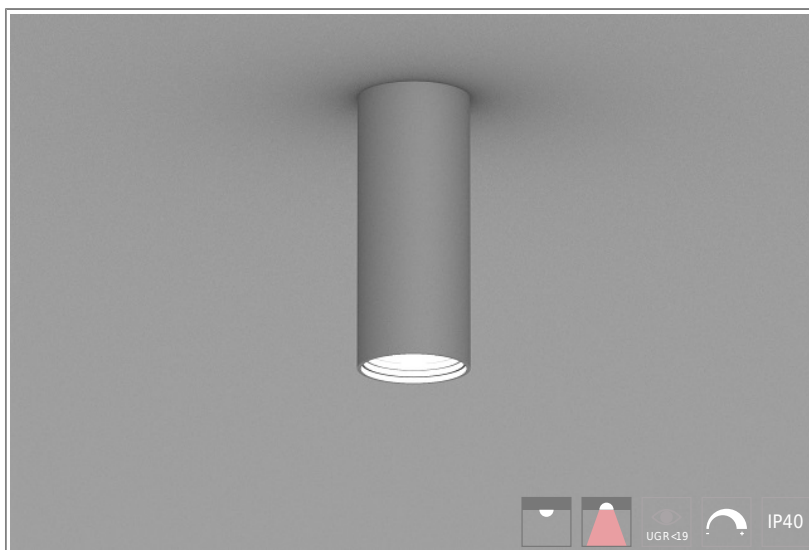

## 1402185 Quark ON HE D30mm-8W-550lm-840 H630 Ceil ON/OFF

**КОРПУС:** алюминий

**ПОКРЫТИЕ:** порошковая краска

**КРЕПЛЕНИЕ:** регулируемый тросовый подвес, потолочный крепеж

**ОПТИКА:** MicroPrism, линзы

**ОБЛАСТЬ ПРИМЕНЕНИЯ:**

**ТЕХНИЧЕСКИЕ ХАРАКТЕРИСТИКИ:**

- Диаметр: 30 mm
- Мощность: 8W
- Световой поток: 550lm
- Цветность: 4000K
- Типоразмер / размер: H630
- Тип монтажа: Ceil
- Управление светом: ON/OFF

**ОПЦИИ:**

- WHI, BLK, GRY – стандартные цвета
- Другой цвет RAL – по запросу
- EM1H, EM3H – функция аварийного/дежурного освещения на 1 или 3 часа (блок выносной)
- Управление HF, 1-10V, DSI, DALI, TW (Tunable White) по запросу
- IP44, IP54 – версии с повышенной пылевлагозащитой по запросу