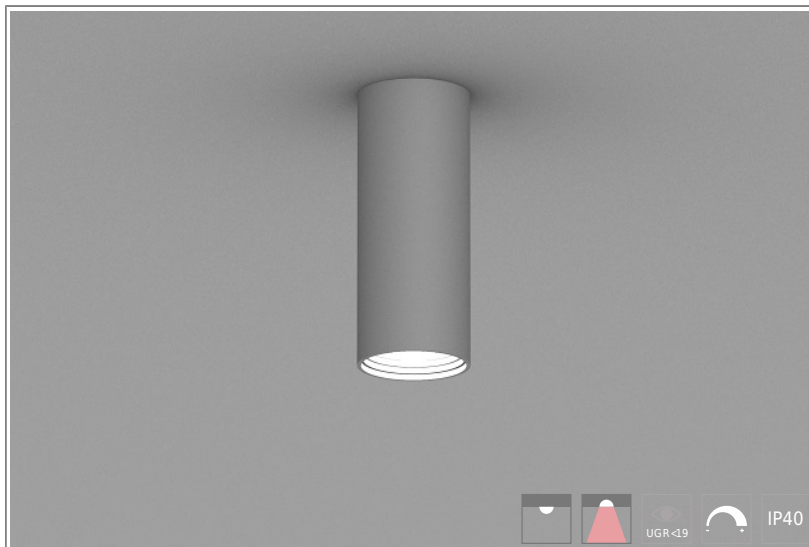

## 1402181 Quark ON HE D30mm-8W-550lm-840 H420 Ceil ON/OFF

**КОРПУС:** алюминий

**ПОКРЫТИЕ:** порошковая краска

**КРЕПЛЕНИЕ:** регулируемый тросовый подвес, потолочный крепеж

**ОПТИКА:** MicroPrism, линзы

**ОБЛАСТЬ ПРИМЕНЕНИЯ:**

**ТЕХНИЧЕСКИЕ ХАРАКТЕРИСТИКИ:**

- Диаметр: 30 mm
- Мощность: 8W
- Световой поток: 550lm
- Цветность: 4000K
- Типоразмер / размер: H420
- Тип монтажа: Ceil
- Управление светом: ON/OFF

**ОПЦИИ:**

- WHI, BLK, GRY – стандартные цвета
- Другой цвет RAL – по запросу
- EM1H, EM3H – функция аварийного/дежурного освещения на 1 или 3 часа (блок выносной)
- Управление HF, 1-10V, DSI, DALI, TW (Tunable White) по запросу
- IP44, IP54 – версии с повышенной пылевлагозащитой по запросу