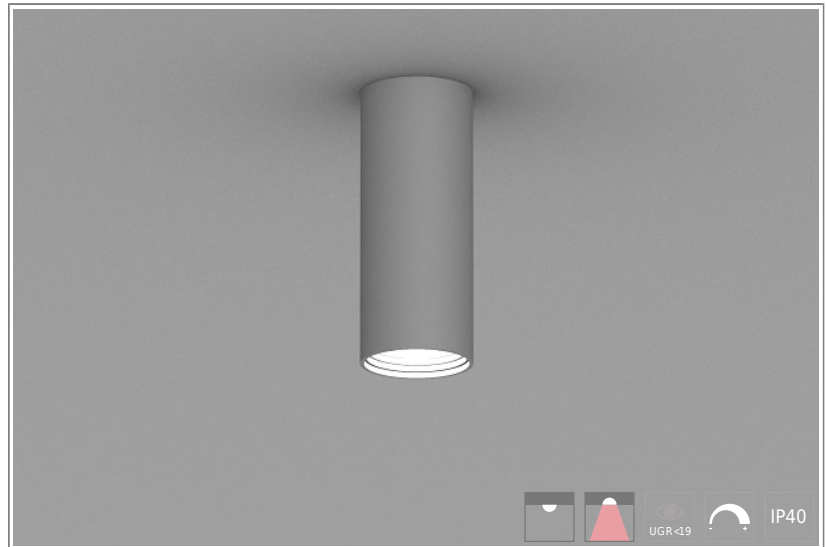

1402196 Quark ON HE D70mm-8W-540lm-830 H420 Ceil ON/OFF

КОРПУС: алюминий

ПОКРЫТИЕ: порошковая краска

КРЕПЛЕНИЕ: регулируемый тросовый подвес, потолочный крепеж

ОПТИКА: MicroPrism, линзы

ИСТОЧНИК СВЕТА:

- LED – срок службы > 50 000 часов
- высокая степень однородности цветовой температуры, MacAdam: 3 step

ЭЛЕКТРИЧЕСКИЕ КОМПОНЕНТЫ:

- LED драйверы – срок службы > 100 000 часов: HF/DSI/DALI/1-10V

ОБЛАСТЬ ПРИМЕНЕНИЯ:

ТЕХНИЧЕСКИЕ ХАРАКТЕРИСТИКИ:

- Диаметр: 70 mm
- Мощность: 8W
- Световой поток: 540lm
- Цветность: 3000K
- Типоразмер / размер: H420
- Тип монтажа: Ceil
- Управление светом: ON/OFF

ОПЦИИ:

- WHI, BLK, GRY – стандартные цвета
- Другой цвет RAL – по запросу
- EM1H, EM3H – функция аварийного/дежурного освещения на 1 или 3 часа (блок выносной)
- Управление HF, 1-10V, DSI, DALI, TW (Tunable White) по запросу
- IP44, IP54 – версии с повышенной пылевлагозащитой по запросу