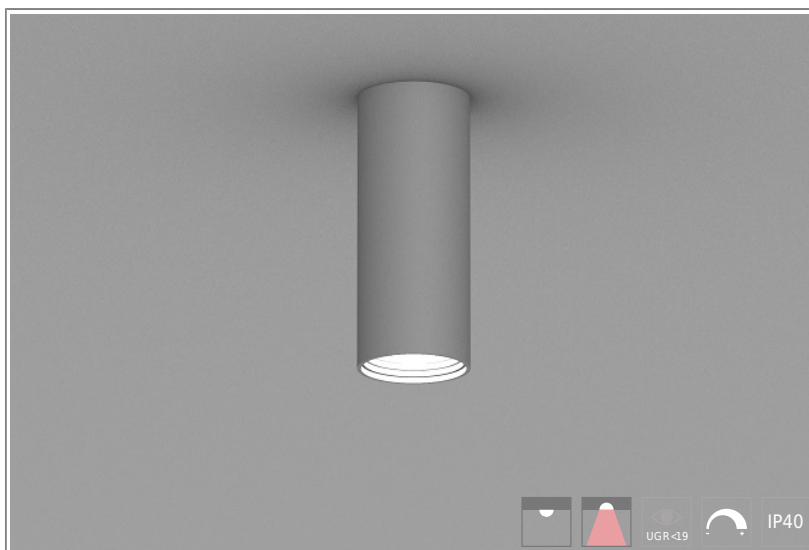

1402186 Quark ON HE D30mm-12W-760lm-830 H630 Ceil ON/OFF

КОРПУС: алюминий

ПОКРЫТИЕ: порошковая краска

КРЕПЛЕНИЕ: регулируемый тросовый подвес, потолочный крепеж

ОПТИКА: MicroPrism, линзы

ИСТОЧНИК СВЕТА:

- LED – срок службы > 50 000 часов
- высокая степень однородности цветовой температуры, MacAdam: 3 step

ЭЛЕКТРИЧЕСКИЕ КОМПОНЕНТЫ:

- LED драйверы – срок службы > 100 000 часов: HF/DSI/DALI/1-10V

ОБЛАСТЬ ПРИМЕНЕНИЯ:

ТЕХНИЧЕСКИЕ ХАРАКТЕРИСТИКИ:

- Диаметр: 30 mm
- Мощность: 12W
- Световой поток: 760lm
- Цветность: 3000K
- Типоразмер / размер: H630
- Тип монтажа: Ceil
- Управление светом: ON/OFF

ОПЦИИ:

- WHI, BLK, GRY – стандартные цвета
- Другой цвет RAL – по запросу
- EM1H, EM3H – функция аварийного/дежурного освещения на 1 или 3 часа (блок выносной)
- Управление HF, 1-10V, DSI, DALI, TW (Tunable White) по запросу
- IP44, IP54 – версии с повышенной пылевлагозащитой по запросу