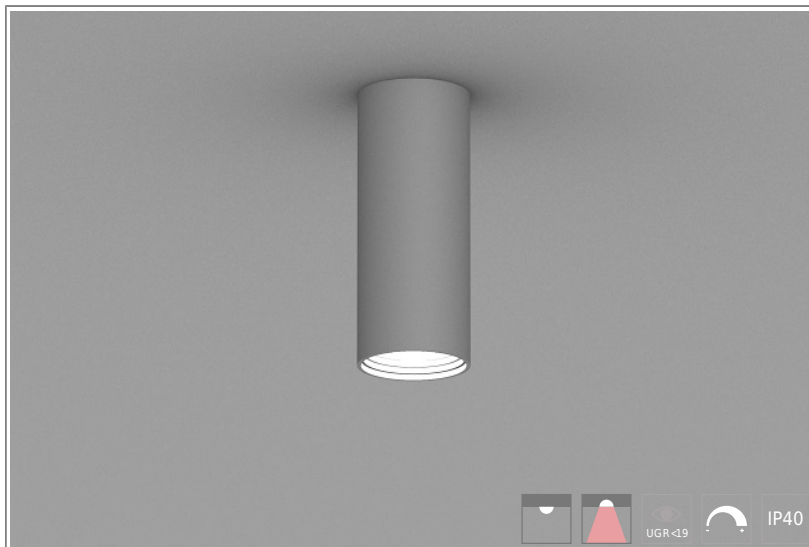

1402228 Quark ON HE D90mm-8W-540lm-830 H630 Ceil ON/OFF

КОРПУС: алюминий

ПОКРЫТИЕ: порошковая краска

КРЕПЛЕНИЕ: регулируемый тросовый подвес, потолочный крепеж

ОПТИКА: MicroPrism, линзы

ИСТОЧНИК СВЕТА:

- LED – срок службы > 50 000 часов
- высокая степень однородности цветовой температуры, MacAdam: 3 step

ЭЛЕКТРИЧЕСКИЕ КОМПОНЕНТЫ:

- LED драйверы – срок службы > 100 000 часов: HF/DSI/DALI/1-10V

ОБЛАСТЬ ПРИМЕНЕНИЯ:

ТЕХНИЧЕСКИЕ ХАРАКТЕРИСТИКИ:

- Диаметр: 90 mm
- Мощность: 8W
- Световой поток: 540lm
- Цветность: 3000K
- Типоразмер / размер: H630
- Тип монтажа: Ceil
- Управление светом: ON/OFF

ОПЦИИ:

- WHI, BLK, GRY – стандартные цвета
- Другой цвет RAL – по запросу
- EM1H, EM3H – функция аварийного/дежурного освещения на 1 или 3 часа (блок выносной)
- Управление HF, 1-10V, DSI, DALI, TW (Tunable White) по запросу
- IP44, IP54 – версии с повышенной пылевлагозащитой по запросу