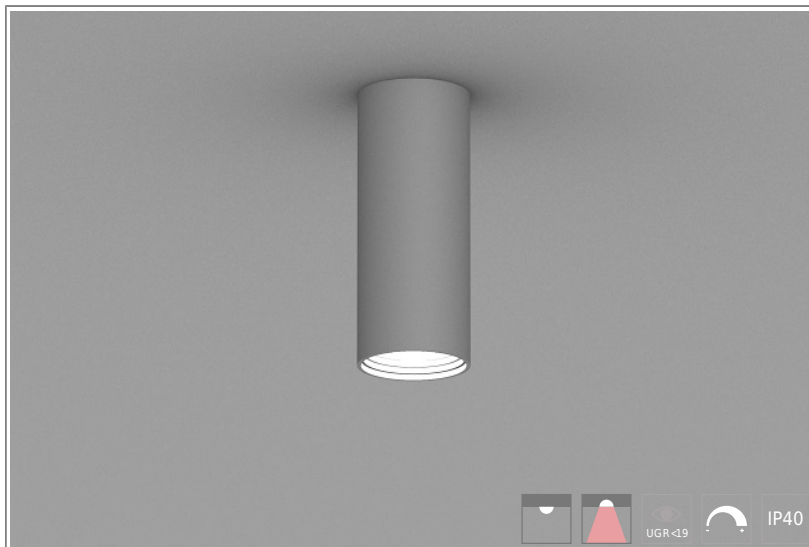

## 1402178 Quark ON HE D30mm-12W-760lm-830 H210 Ceil ON/OFF

**КОРПУС:** алюминий

**ПОКРЫТИЕ:** порошковая краска

**КРЕПЛЕНИЕ:** регулируемый тросовый подвес, потолочный крепеж

**ОПТИКА:** MicroPrism, линзы

**ОБЛАСТЬ ПРИМЕНЕНИЯ:**

**ТЕХНИЧЕСКИЕ ХАРАКТЕРИСТИКИ:**

- Диаметр: 30 mm
- Мощность: 12W
- Световой поток: 760lm
- Цветность: 3000K
- Типоразмер / размер: H210
- Тип монтажа: Ceil
- Управление светом: ON/OFF

**ОПЦИИ:**

- WHI, BLK, GRY – стандартные цвета
- Другой цвет RAL – по запросу
- EM1H, EM3H – функция аварийного/дежурного освещения на 1 или 3 часа (блок выносной)
- Управление HF, 1-10V, DSI, DALI, TW (Tunable White) по запросу
- IP44, IP54 – версии с повышенной пылевлагозащитой по запросу