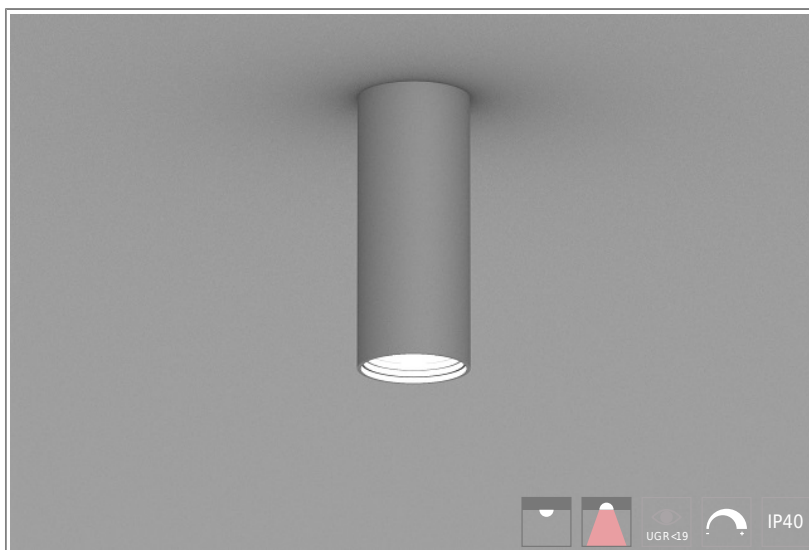

1402184 Quark ON HE D30mm-8W-540lm-830 H630 Ceil ON/OFF

КОРПУС: алюминий

ПОКРЫТИЕ: порошковая краска

КРЕПЛЕНИЕ: регулируемый тросовый подвес, потолочный крепеж

ОПТИКА: MicroPrism, линзы

ИСТОЧНИК СВЕТА:

- LED – срок службы > 50 000 часов
- высокая степень однородности цветовой температуры, MacAdam: 3 step

ЭЛЕКТРИЧЕСКИЕ КОМПОНЕНТЫ:

- LED драйверы – срок службы > 100 000 часов: HF/DSI/DALI/1-10V

ОБЛАСТЬ ПРИМЕНЕНИЯ:

ТЕХНИЧЕСКИЕ ХАРАКТЕРИСТИКИ:

- Диаметр: 30 mm
- Мощность: 8W
- Световой поток: 540lm
- Цветность: 3000K
- Типоразмер / размер: H630
- Тип монтажа: Ceil
- Управление светом: ON/OFF

ОПЦИИ:

- WHI, BLK, GRY – стандартные цвета
- Другой цвет RAL – по запросу
- EM1H, EM3H – функция аварийного/дежурного освещения на 1 или 3 часа (блок выносной)
- Управление HF, 1-10V, DSI, DALI, TW (Tunable White) по запросу
- IP44, IP54 – версии с повышенной пылевлагозащитой по запросу