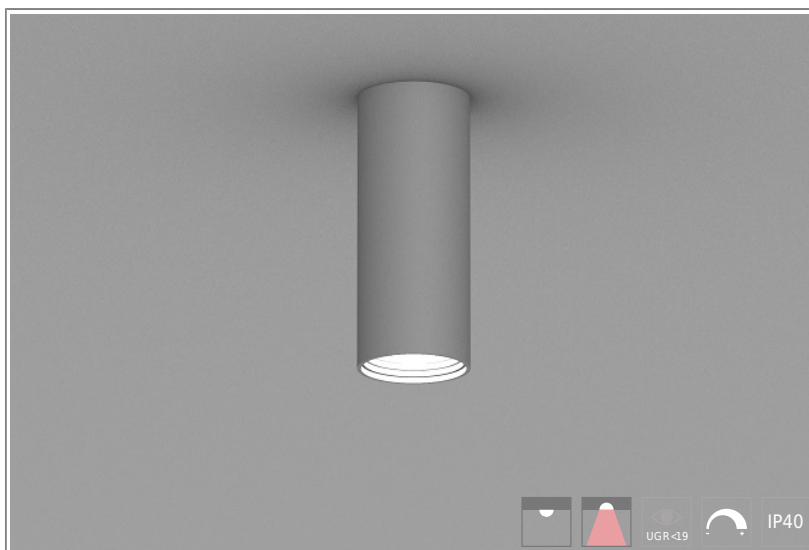

1402187 Quark ON HE D30mm-12W-780lm-840 H630 Ceil ON/OFF

КОРПУС: алюминий

ПОКРЫТИЕ: порошковая краска

КРЕПЛЕНИЕ: регулируемый тросовый подвес, потолочный крепеж

ОПТИКА: MicroPrism, линзы

ИСТОЧНИК СВЕТА:

- LED – срок службы > 50 000 часов
- высокая степень однородности цветовой температуры, MacAdam: 3 step

ЭЛЕКТРИЧЕСКИЕ КОМПОНЕНТЫ:

- LED драйверы – срок службы > 100 000 часов: HF/DSI/DALI/1-10V

ОБЛАСТЬ ПРИМЕНЕНИЯ:

ТЕХНИЧЕСКИЕ ХАРАКТЕРИСТИКИ:

- Диаметр: 30 mm
- Мощность: 12W
- Световой поток: 780lm
- Цветность: 4000K
- Типоразмер / размер: H630
- Тип монтажа: Ceil
- Управление светом: ON/OFF

ОПЦИИ:

- WHI, BLK, GRY – стандартные цвета
- Другой цвет RAL – по запросу
- EM1H, EM3H – функция аварийного/дежурного освещения на 1 или 3 часа (блок выносной)
- Управление HF, 1-10V, DSI, DALI, TW (Tunable White) по запросу
- IP44, IP54 – версии с повышенной пылевлагозащитой по запросу