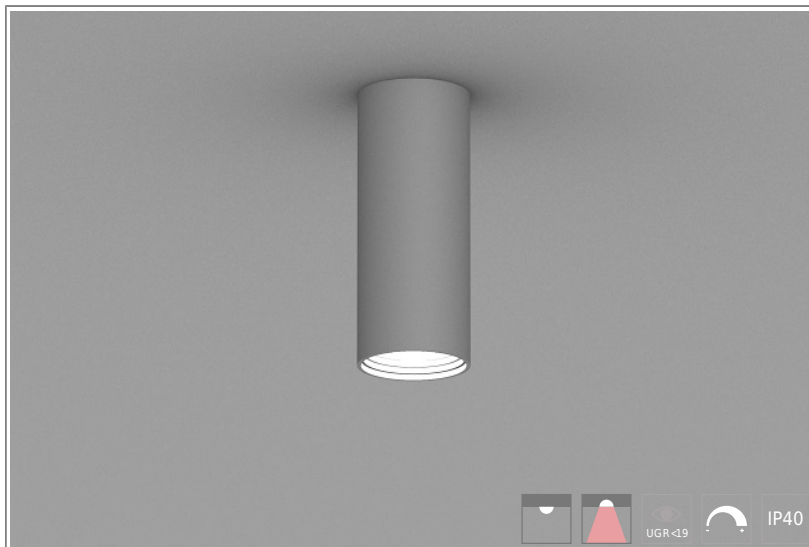

1402190 Quark ON HE D70mm-12W-760lm-830 H210 Ceil ON/OFF

КОРПУС: алюминий

ПОКРЫТИЕ: порошковая краска

КРЕПЛЕНИЕ: регулируемый тросовый подвес, потолочный крепеж

ОПТИКА: MicroPrism, линзы

ИСТОЧНИК СВЕТА:

- LED – срок службы > 50 000 часов
- высокая степень однородности цветовой температуры, MacAdam: 3 step

ЭЛЕКТРИЧЕСКИЕ КОМПОНЕНТЫ:

- LED драйверы – срок службы > 100 000 часов: HF/DSI/DALI/1-10V

ОБЛАСТЬ ПРИМЕНЕНИЯ:

ТЕХНИЧЕСКИЕ ХАРАКТЕРИСТИКИ:

- Диаметр: 70 mm
- Мощность: 12W
- Световой поток: 760lm
- Цветность: 3000K
- Типоразмер / размер: H210
- Тип монтажа: Ceil
- Управление светом: ON/OFF

ОПЦИИ:

- WHI, BLK, GRY – стандартные цвета
- Другой цвет RAL – по запросу
- EM1H, EM3H – функция аварийного/дежурного освещения на 1 или 3 часа (блок выносной)
- Управление HF, 1-10V, DSI, DALI, TW (Tunable White) по запросу
- IP44, IP54 – версии с повышенной пылевлагозащитой по запросу