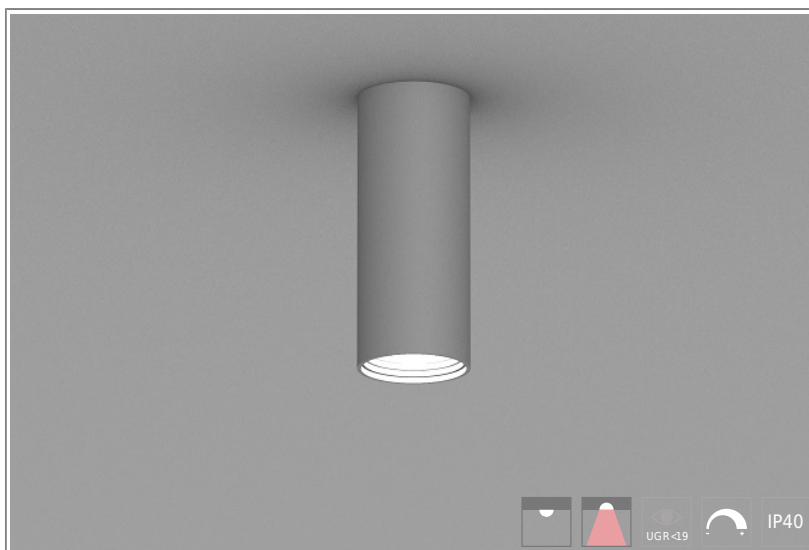

1402179 Quark ON HE D30mm-12W-780lm-840 H210 Ceil ON/OFF

КОРПУС: алюминий

ПОКРЫТИЕ: порошковая краска

КРЕПЛЕНИЕ: регулируемый тросовый подвес, потолочный крепеж

ОПТИКА: MicroPrism, линзы

ИСТОЧНИК СВЕТА:

- LED – срок службы > 50 000 часов
- высокая степень однородности цветовой температуры, MacAdam: 3 step

ЭЛЕКТРИЧЕСКИЕ КОМПОНЕНТЫ:

- LED драйверы – срок службы > 100 000 часов: HF/DSI/DALI/1-10V

ОБЛАСТЬ ПРИМЕНЕНИЯ:

ТЕХНИЧЕСКИЕ ХАРАКТЕРИСТИКИ:

- Диаметр: 30 mm
- Мощность: 12W
- Световой поток: 780lm
- Цветность: 4000K
- Типоразмер / размер: H210
- Тип монтажа: Ceil
- Управление светом: ON/OFF

ОПЦИИ:

- WHI, BLK, GRY – стандартные цвета
- Другой цвет RAL – по запросу
- EM1H, EM3H – функция аварийного/дежурного освещения на 1 или 3 часа (блок выносной)
- Управление HF, 1-10V, DSI, DALI, TW (Tunable White) по запросу
- IP44, IP54 – версии с повышенной пылевлагозащитой по запросу