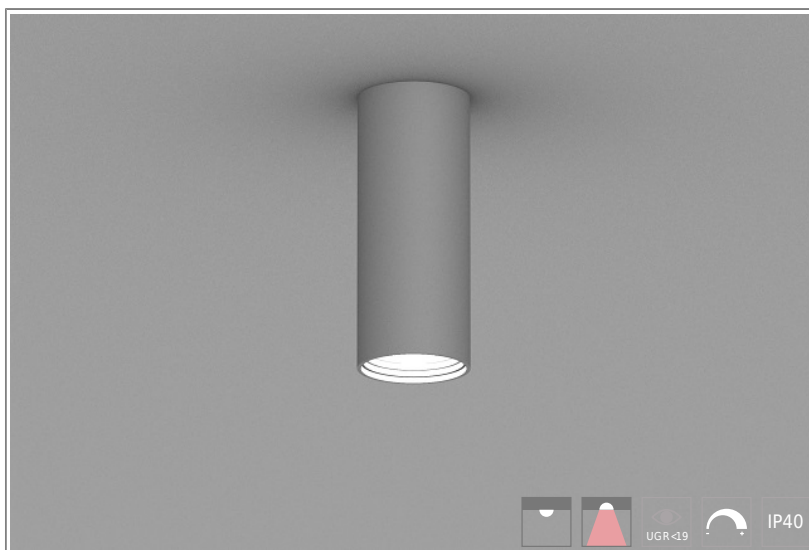

## 1402209 Quark ON HE D70mm-18W-1080lm-840 H630 Ceil ON/OFF

**КОРПУС:** алюминий

**ПОКРЫТИЕ:** порошковая краска

**КРЕПЛЕНИЕ:** регулируемый тросовый подвес, потолочный крепеж

**ОПТИКА:** MicroPrism, линзы

**ОБЛАСТЬ ПРИМЕНЕНИЯ:**

**ТЕХНИЧЕСКИЕ ХАРАКТЕРИСТИКИ:**

- Диаметр: 70 mm
- Мощность: 18W
- Световой поток: 1080lm
- Цветность: 4000K
- Типоразмер / размер: H630
- Тип монтажа: Ceil
- Управление светом: ON/OFF

**ОПЦИИ:**

- WHI, BLK, GRY – стандартные цвета
- Другой цвет RAL – по запросу
- EM1H, EM3H – функция аварийного/дежурного освещения на 1 или 3 часа (блок выносной)
- Управление HF, 1-10V, DSI, DALI, TW (Tunable White) по запросу
- IP44, IP54 – версии с повышенной пылевлагозащитой по запросу