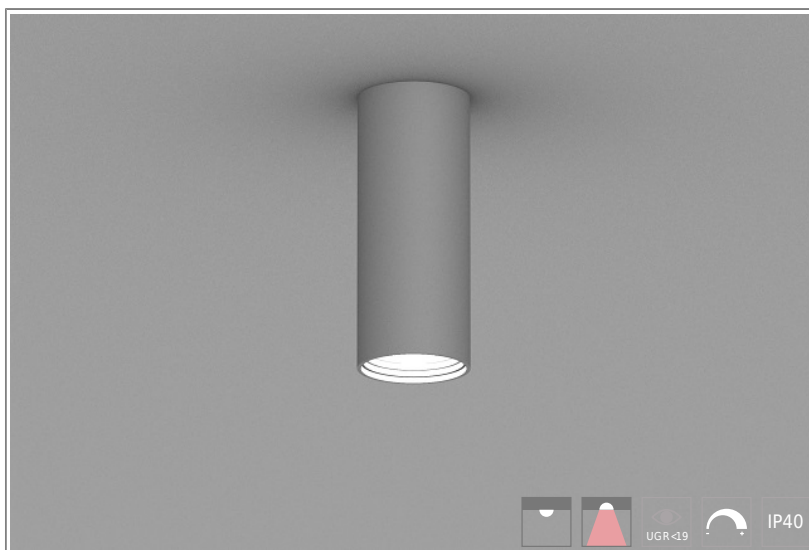

1402231 Quark ON HE D90mm-12W-780lm-840 H630 Ceil ON/OFF

КОРПУС: алюминий

ПОКРЫТИЕ: порошковая краска

КРЕПЛЕНИЕ: регулируемый тросовый подвес, потолочный крепеж

ОПТИКА: MicroPrism, линзы

ИСТОЧНИК СВЕТА:

- LED – срок службы > 50 000 часов
- высокая степень однородности цветовой температуры, MacAdam: 3 step

ЭЛЕКТРИЧЕСКИЕ КОМПОНЕНТЫ:

- LED драйверы – срок службы > 100 000 часов: HF/DSI/DALI/1-10V

ОБЛАСТЬ ПРИМЕНЕНИЯ:

ТЕХНИЧЕСКИЕ ХАРАКТЕРИСТИКИ:

- Диаметр: 90 mm
- Мощность: 12W
- Световой поток: 780lm
- Цветность: 4000K
- Типоразмер / размер: H630
- Тип монтажа: Ceil
- Управление светом: ON/OFF

ОПЦИИ:

- WHI, BLK, GRY – стандартные цвета
- Другой цвет RAL – по запросу
- EM1H, EM3H – функция аварийного/дежурного освещения на 1 или 3 часа (блок выносной)
- Управление HF, 1-10V, DSI, DALI, TW (Tunable White) по запросу
- IP44, IP54 – версии с повышенной пылевлагозащитой по запросу