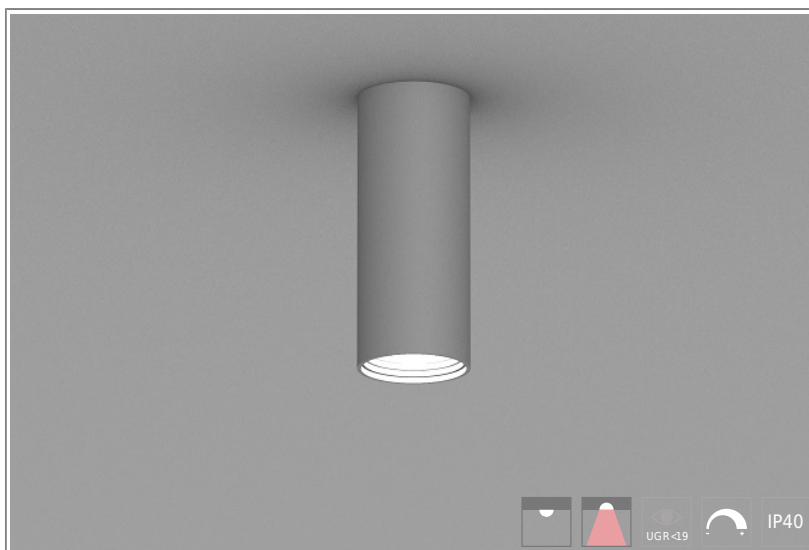

## 1402182 Quark ON HE D30mm-12W-760lm-830 H420 Ceil ON/OFF

**КОРПУС:** алюминий

**ПОКРЫТИЕ:** порошковая краска

**КРЕПЛЕНИЕ:** регулируемый тросовый подвес, потолочный крепеж

**ОПТИКА:** MicroPrism, линзы

**ОБЛАСТЬ ПРИМЕНЕНИЯ:**

**ТЕХНИЧЕСКИЕ ХАРАКТЕРИСТИКИ:**

- Диаметр: 30 mm
- Мощность: 12W
- Световой поток: 760lm
- Цветность: 3000K
- Типоразмер / размер: H420
- Тип монтажа: Ceil
- Управление светом: ON/OFF

**ОПЦИИ:**

- WHI, BLK, GRY – стандартные цвета
- Другой цвет RAL – по запросу
- EM1H, EM3H – функция аварийного/дежурного освещения на 1 или 3 часа (блок выносной)
- Управление HF, 1-10V, DSI, DALI, TW (Tunable White) по запросу
- IP44, IP54 – версии с повышенной пылевлагозащитой по запросу