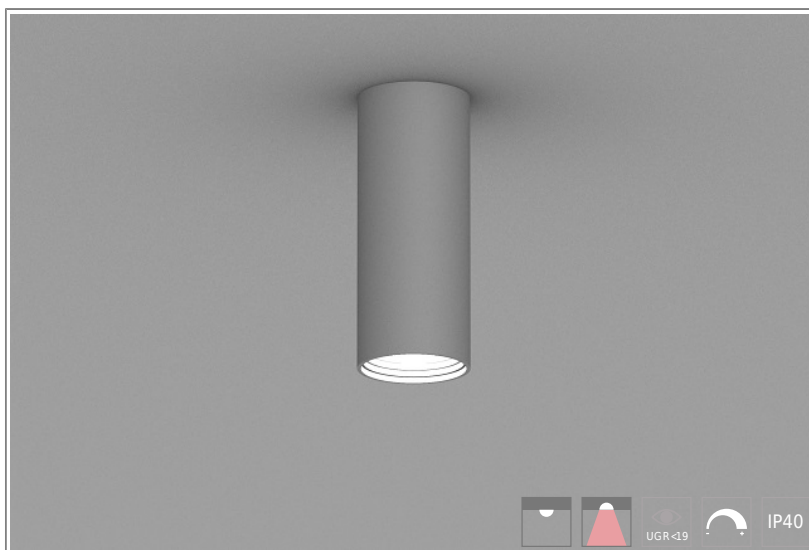

## 1402197 Quark ON HE D70mm-8W-550lm-840 H420 Ceil ON/OFF

**КОРПУС:** алюминий

**ПОКРЫТИЕ:** порошковая краска

**КРЕПЛЕНИЕ:** регулируемый тросовый подвес, потолочный крепеж

**ОПТИКА:** MicroPrism, линзы

**ОБЛАСТЬ ПРИМЕНЕНИЯ:**

**ТЕХНИЧЕСКИЕ ХАРАКТЕРИСТИКИ:**

- Диаметр: 70 mm
- Мощность: 8W
- Световой поток: 550lm
- Цветность: 4000K
- Типоразмер / размер: H420
- Тип монтажа: Ceil
- Управление светом: ON/OFF

**ОПЦИИ:**

- WHI, BLK, GRY – стандартные цвета
- Другой цвет RAL – по запросу
- EM1H, EM3H – функция аварийного/дежурного освещения на 1 или 3 часа (блок выносной)
- Управление HF, 1-10V, DSI, DALI, TW (Tunable White) по запросу
- IP44, IP54 – версии с повышенной пылевлагозащитой по запросу