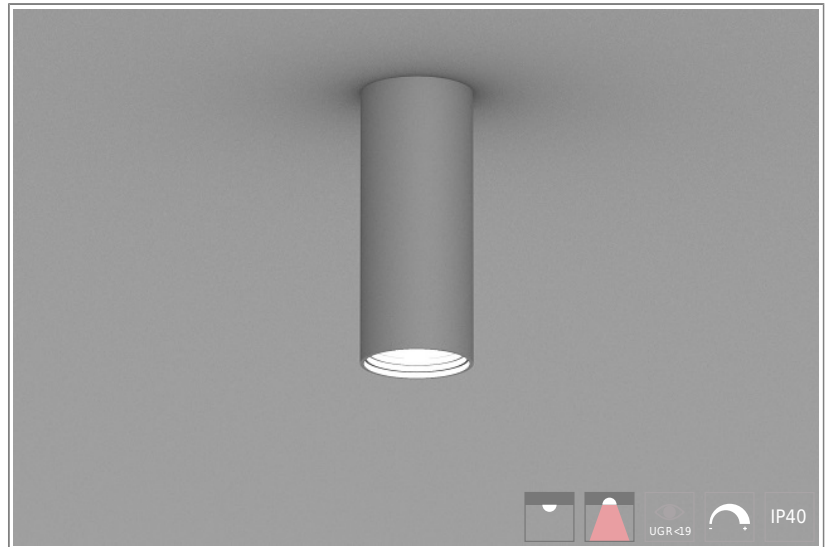

1402204 Quark ON HE D70mm-8W-540lm-830 H630 Ceil ON/OFF

КОРПУС: алюминий

ПОКРЫТИЕ: порошковая краска

КРЕПЛЕНИЕ: регулируемый тросовый подвес, потолочный крепеж

ОПТИКА: MicroPrism, линзы

ИСТОЧНИК СВЕТА:

- LED – срок службы > 50 000 часов
- высокая степень однородности цветовой температуры, MacAdam: 3 step

ЭЛЕКТРИЧЕСКИЕ КОМПОНЕНТЫ:

- LED драйверы – срок службы > 100 000 часов: HF/DSI/DALI/1-10V

ОБЛАСТЬ ПРИМЕНЕНИЯ:

ТЕХНИЧЕСКИЕ ХАРАКТЕРИСТИКИ:

- Диаметр: 70 mm
- Мощность: 8W
- Световой поток: 540lm
- Цветность: 3000K
- Типоразмер / размер: H630
- Тип монтажа: Ceil
- Управление светом: ON/OFF

ОПЦИИ:

- WHI, BLK, GRY – стандартные цвета
- Другой цвет RAL – по запросу
- EM1H, EM3H – функция аварийного/дежурного освещения на 1 или 3 часа (блок выносной)
- Управление HF, 1-10V, DSI, DALI, TW (Tunable White) по запросу
- IP44, IP54 – версии с повышенной пылевлагозащитой по запросу