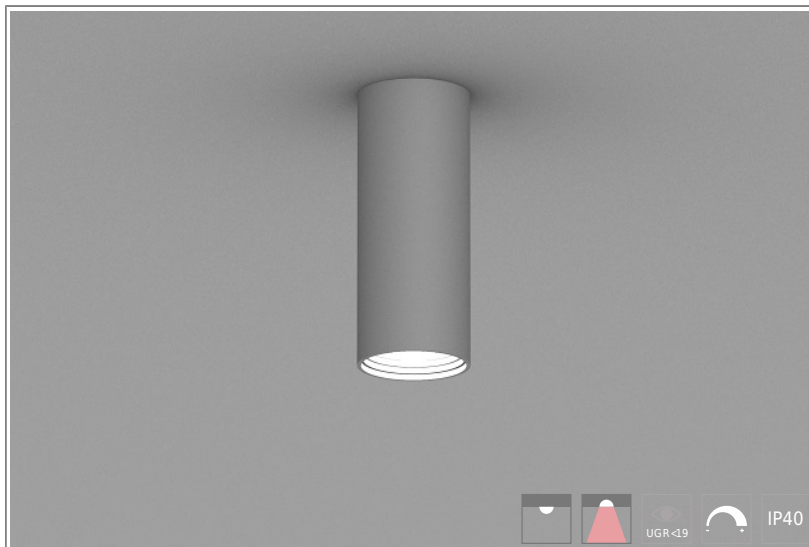

## 1402198 Quark ON HE D70mm-12W-760lm-830 H420 Ceil ON/OFF

**КОРПУС:** алюминий

**ПОКРЫТИЕ:** порошковая краска

**КРЕПЛЕНИЕ:** регулируемый тросовый подвес, потолочный крепеж

**ОПТИКА:** MicroPrism, линзы

**ОБЛАСТЬ ПРИМЕНЕНИЯ:**

**ТЕХНИЧЕСКИЕ ХАРАКТЕРИСТИКИ:**

- Диаметр: 70 mm
- Мощность: 12W
- Световой поток: 760lm
- Цветность: 3000K
- Типоразмер / размер: H420
- Тип монтажа: Ceil
- Управление светом: ON/OFF

**ОПЦИИ:**

- WHI, BLK, GRY – стандартные цвета
- Другой цвет RAL – по запросу
- EM1H, EM3H – функция аварийного/дежурного освещения на 1 или 3 часа (блок выносной)
- Управление HF, 1-10V, DSI, DALI, TW (Tunable White) по запросу
- IP44, IP54 – версии с повышенной пылевлагозащитой по запросу