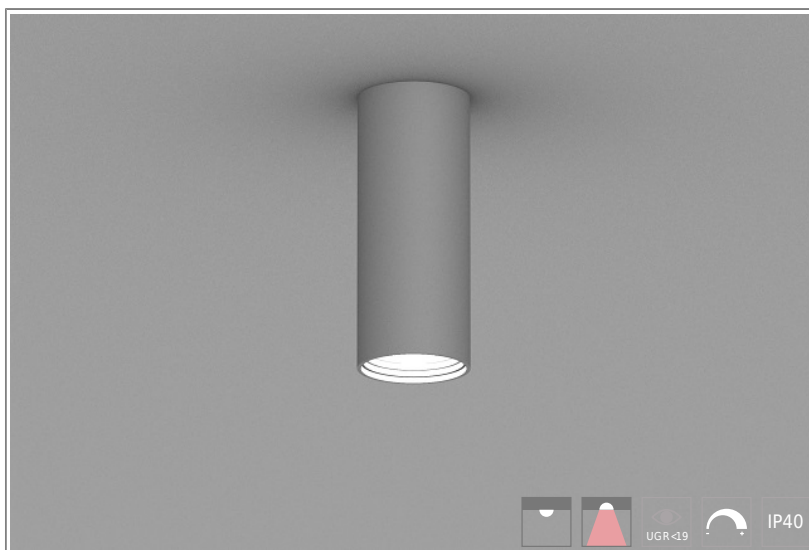

## 1402201 Quark ON HE D70mm-18W-1080lm-840 H420 Ceil ON/OFF

**КОРПУС:** алюминий

**ПОКРЫТИЕ:** порошковая краска

**КРЕПЛЕНИЕ:** регулируемый тросовый подвес, потолочный крепеж

**ОПТИКА:** MicroPrism, линзы

**ОБЛАСТЬ ПРИМЕНЕНИЯ:**

**ТЕХНИЧЕСКИЕ ХАРАКТЕРИСТИКИ:**

- Диаметр: 70 mm
- Мощность: 18W
- Световой поток: 1080lm
- Цветность: 4000K
- Типоразмер / размер: H420
- Тип монтажа: Ceil
- Управление светом: ON/OFF

**ОПЦИИ:**

- WHI, BLK, GRY – стандартные цвета
- Другой цвет RAL – по запросу
- EM1H, EM3H – функция аварийного/дежурного освещения на 1 или 3 часа (блок выносной)
- Управление HF, 1-10V, DSI, DALI, TW (Tunable White) по запросу
- IP44, IP54 – версии с повышенной пылевлагозащитой по запросу