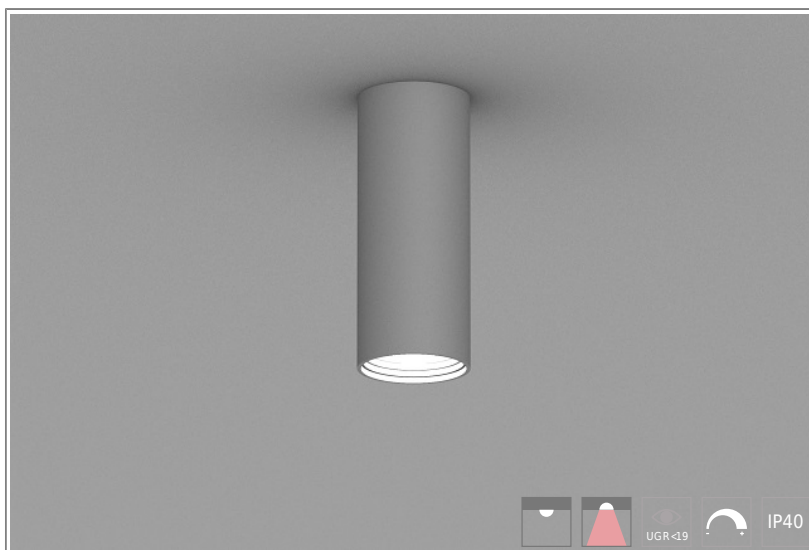

1402206 Quark ON HE D70mm-12W-760lm-830 H630 Ceil ON/OFF

КОРПУС: алюминий

ПОКРЫТИЕ: порошковая краска

КРЕПЛЕНИЕ: регулируемый тросовый подвес, потолочный крепеж

ОПТИКА: MicroPrism, линзы

ИСТОЧНИК СВЕТА:

- LED – срок службы > 50 000 часов
- высокая степень однородности цветовой температуры, MacAdam: 3 step

ЭЛЕКТРИЧЕСКИЕ КОМПОНЕНТЫ:

- LED драйверы – срок службы > 100 000 часов: HF/DSI/DALI/1-10V

ОБЛАСТЬ ПРИМЕНЕНИЯ:

ТЕХНИЧЕСКИЕ ХАРАКТЕРИСТИКИ:

- Диаметр: 70 mm
- Мощность: 12W
- Световой поток: 760lm
- Цветность: 3000K
- Типоразмер / размер: H630
- Тип монтажа: Ceil
- Управление светом: ON/OFF

ОПЦИИ:

- WHI, BLK, GRY – стандартные цвета
- Другой цвет RAL – по запросу
- EM1H, EM3H – функция аварийного/дежурного освещения на 1 или 3 часа (блок выносной)
- Управление HF, 1-10V, DSI, DALI, TW (Tunable White) по запросу
- IP44, IP54 – версии с повышенной пылевлагозащитой по запросу