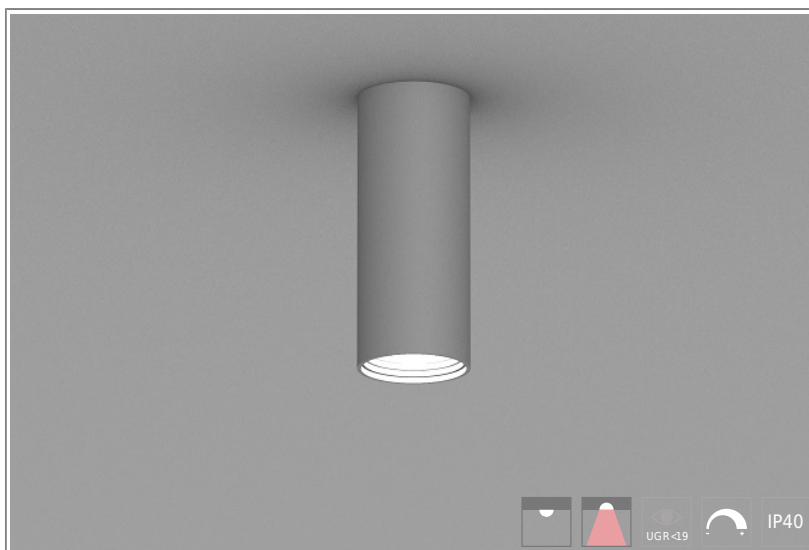

1402192 Quark ON HE D70mm-18W-1050lm-830 H210 Ceil ON/OFF

КОРПУС: алюминий

ПОКРЫТИЕ: порошковая краска

КРЕПЛЕНИЕ: регулируемый тросовый подвес, потолочный крепеж

ОПТИКА: MicroPrism, линзы

ИСТОЧНИК СВЕТА:

- LED – срок службы > 50 000 часов
- высокая степень однородности цветовой температуры, MacAdam: 3 step

ЭЛЕКТРИЧЕСКИЕ КОМПОНЕНТЫ:

- LED драйверы – срок службы > 100 000 часов: HF/DSI/DALI/1-10V

ОБЛАСТЬ ПРИМЕНЕНИЯ:

ТЕХНИЧЕСКИЕ ХАРАКТЕРИСТИКИ:

- Диаметр: 70 mm
- Мощность: 18W
- Световой поток: 1050lm
- Цветность: 3000K
- Типоразмер / размер: H210
- Тип монтажа: Ceil
- Управление светом: ON/OFF

ОПЦИИ:

- WHI, BLK, GRY – стандартные цвета
- Другой цвет RAL – по запросу
- EM1H, EM3H – функция аварийного/дежурного освещения на 1 или 3 часа (блок выносной)
- Управление HF, 1-10V, DSI, DALI, TW (Tunable White) по запросу
- IP44, IP54 – версии с повышенной пылевлагозащитой по запросу