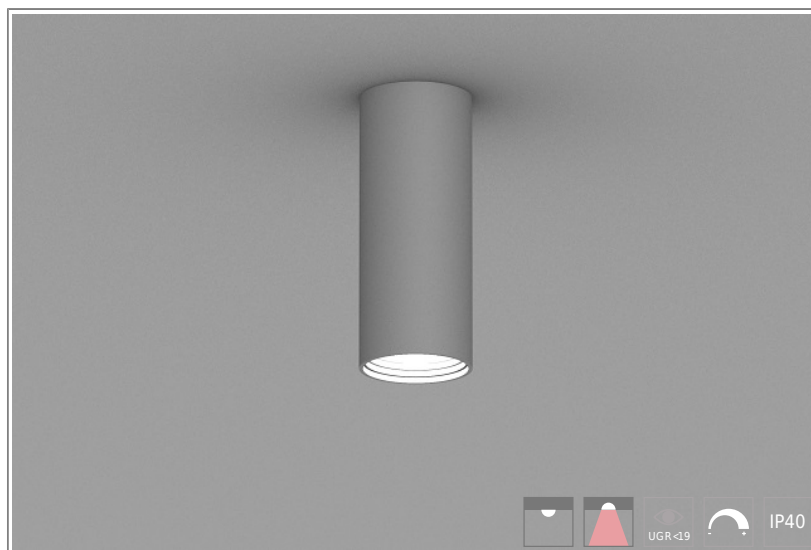

## 1402214 Quark ON HE D90mm-12W-760lm-830 H210 Ceil ON/OFF

**КОРПУС:** алюминий

**ПОКРЫТИЕ:** порошковая краска

**КРЕПЛЕНИЕ:** регулируемый тросовый подвес, потолочный крепеж

**ОПТИКА:** MicroPrism, линзы

**ОБЛАСТЬ ПРИМЕНЕНИЯ:**

**ТЕХНИЧЕСКИЕ ХАРАКТЕРИСТИКИ:**

- Диаметр: 90 mm
- Мощность: 12W
- Световой поток: 760lm
- Цветность: 3000K
- Типоразмер / размер: H210
- Тип монтажа: Ceil
- Управление светом: ON/OFF

**ОПЦИИ:**

- WHI, BLK, GRY – стандартные цвета
- Другой цвет RAL – по запросу
- EM1H, EM3H – функция аварийного/дежурного освещения на 1 или 3 часа (блок выносной)
- Управление HF, 1-10V, DSI, DALI, TW (Tunable White) по запросу
- IP44, IP54 – версии с повышенной пылевлагозащитой по запросу