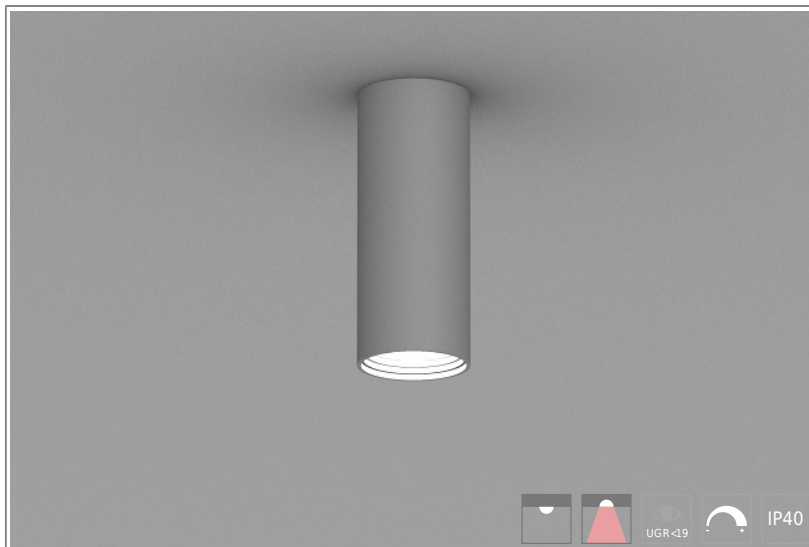

1402183 Quark ON HE D30mm-12W-780lm-840 H420 Ceil ON/OFF

КОРПУС: алюминий

ПОКРЫТИЕ: порошковая краска

КРЕПЛЕНИЕ: регулируемый тросовый подвес, потолочный крепеж

ОПТИКА: MicroPrism, линзы

ИСТОЧНИК СВЕТА:

- LED – срок службы > 50 000 часов
- высокая степень однородности цветовой температуры, MacAdam: 3 step

ЭЛЕКТРИЧЕСКИЕ КОМПОНЕНТЫ:

- LED драйверы – срок службы > 100 000 часов: HF/DSI/DALI/1-10V

ОБЛАСТЬ ПРИМЕНЕНИЯ:

ТЕХНИЧЕСКИЕ ХАРАКТЕРИСТИКИ:

- Диаметр: 30 mm
- Мощность: 12W
- Световой поток: 780lm
- Цветность: 4000K
- Типоразмер / размер: H420
- Тип монтажа: Ceil
- Управление светом: ON/OFF

ОПЦИИ:

- WHI, BLK, GRY – стандартные цвета
- Другой цвет RAL – по запросу
- EM1H, EM3H – функция аварийного/дежурного освещения на 1 или 3 часа (блок выносной)
- Управление HF, 1-10V, DSI, DALI, TW (Tunable White) по запросу
- IP44, IP54 – версии с повышенной пылевлагозащитой по запросу