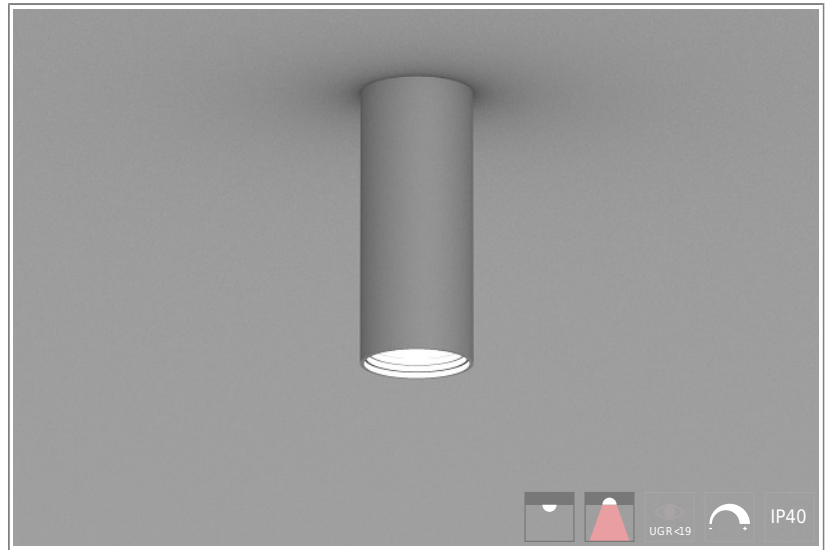

1402189 Quark ON HE D70mm-8W-550lm-840 H210 Ceil ON/OFF

КОРПУС: алюминий

ПОКРЫТИЕ: порошковая краска

КРЕПЛЕНИЕ: регулируемый тросовый подвес, потолочный крепеж

ОПТИКА: MicroPrism, линзы

ИСТОЧНИК СВЕТА:

- LED – срок службы > 50 000 часов
- высокая степень однородности цветовой температуры, MacAdam: 3 step

ЭЛЕКТРИЧЕСКИЕ КОМПОНЕНТЫ:

- LED драйверы – срок службы > 100 000 часов: HF/DSI/DALI/1-10V

ОБЛАСТЬ ПРИМЕНЕНИЯ:

ТЕХНИЧЕСКИЕ ХАРАКТЕРИСТИКИ:

- Диаметр: 70 mm
- Мощность: 8W
- Световой поток: 550lm
- Цветность: 4000K
- Типоразмер / размер: H210
- Тип монтажа: Ceil
- Управление светом: ON/OFF

ОПЦИИ:

- WHI, BLK, GRY – стандартные цвета
- Другой цвет RAL – по запросу
- EM1H, EM3H – функция аварийного/дежурного освещения на 1 или 3 часа (блок выносной)
- Управление HF, 1-10V, DSI, DALI, TW (Tunable White) по запросу
- IP44, IP54 – версии с повышенной пылевлагозащитой по запросу