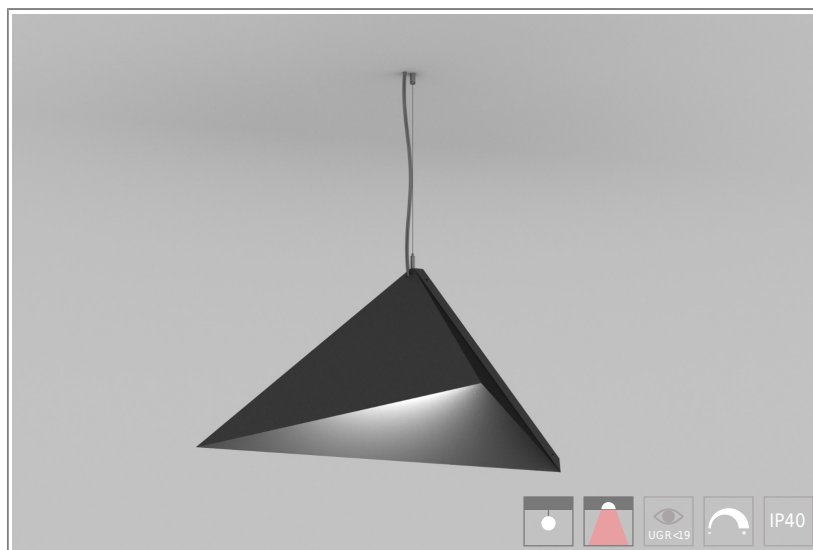

## 1904135 ANT 600 20W-1460lm-830 Susp DALI

**КОРПУС:** оцинкованная сталь

**ПОКРЫТИЕ:** порошковая краска белый, серый, черный цвет. Возможна покраска по цвету RAL

**КРЕПЛЕНИЕ:** тросовые, регулируемые

**ОПТИКА:** MicroPrism

**ТЕХНИЧЕСКИЕ ХАРАКТЕРИСТИКИ:**

- Мощность: 20W
- Световой поток: 1460lm
- Цветность: 3000K
- Тип монтажа: Susp
- Управление светом: DALI

**ОПЦИИ:**

- WHI, BLK, GRY – стандартные цвета
- Другой цвет RAL – по запросу
- EM1H, EM3H – функция аварийного/дежурного освещения на 1 или 3 часа (блок встроенный)
- Управление HF, 1-10V, DSI, DALI, TW (Tunable White) по запросу