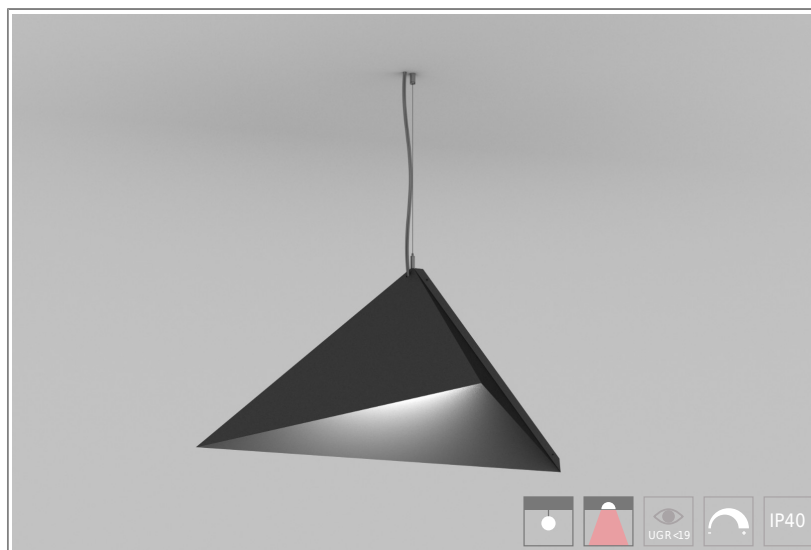

1904138 ANT 600 20W-1460lm-835 Susp DALI

КОРПУС: оцинкованная сталь

ПОКРЫТИЕ: порошковая краска белый, серый, черный цвет. Возможна покраска по цвету RAL

КРЕПЛЕНИЕ: тросовые, регулируемые

ОПТИКА: MicroPrism

ИСТОЧНИК СВЕТА:

- LED -срок службы > 50 000 часов
- высокая степень однородности цветовой температуры, MacAdam: 3 step

LED ДРАЙВЕРЫ: срок службы > 100 000 часов:
HF/DSI/DALI/1-10V

ОБЛАСТЬ ПРИМЕНЕНИЯ: