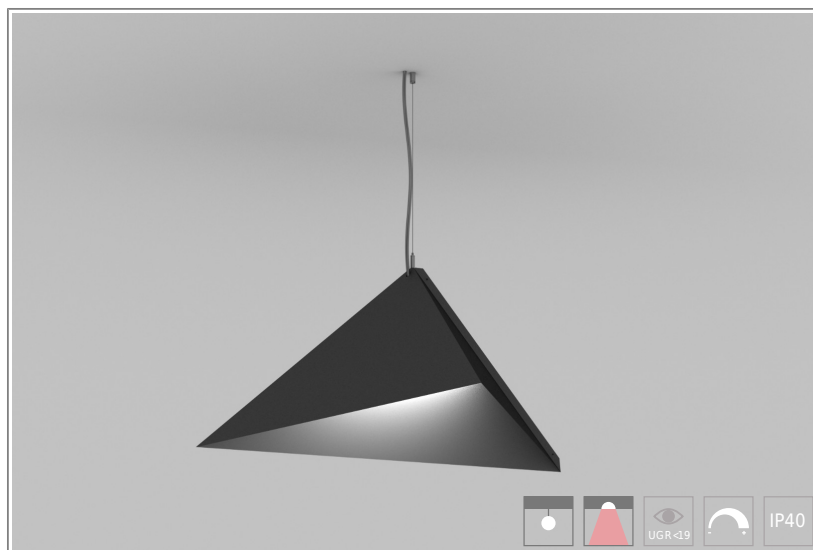

Декоративный светильник в стиле LOFT  
 Шелковистая матовая поверхность в сочетании с микропризматической оптикой делают светильник не только декоративным, но и обеспечивающим великолепный нисходящий свет  
 Уникальный дизайн, в котором простота и надежность дополняют друг друга наилучшим образом  
 Комфортный свет, мощное и красивое свечение достигается благодаря использованию микропризматической оптики  
 Дизайн и функциональность сбалансированы самым замечательным образом

**КОРПУС:** оцинкованная сталь

**ПОКРЫТИЕ:** порошковая краска белый, серый, черный цвет. Возможна покраска по цвету RAL

**КРЕПЛЕНИЕ:** тросовые, регулируемые

**ОПТИКА:** MicroPrism

**ИСТОЧНИК СВЕТА:**

- LED - срок службы > 50 000 часов
- высокая степень однородности цветовой температуры, MacAdam: 3 step