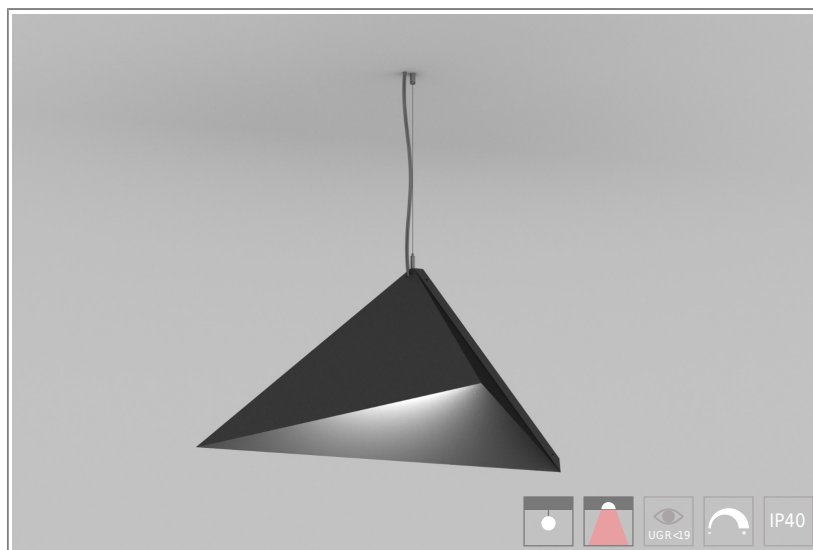

## 1904136 ANT 600 20W-1485lm-840 Susp DALI

**КОРПУС:** оцинкованная сталь

**ПОКРЫТИЕ:** порошковая краска белый, серый, черный цвет. Возможна покраска по цвету RAL

**КРЕПЛЕНИЕ:** тросовые, регулируемые

**ОПТИКА:** MicroPrism

**ТЕХНИЧЕСКИЕ ХАРАКТЕРИСТИКИ:**

- Мощность: 20W
- Световой поток: 1485lm
- Цветность: 4000K
- Тип монтажа: Susp
- Управление светом: DALI

**ОПЦИИ:**

- WHI, BLK, GRY – стандартные цвета
- Другой цвет RAL – по запросу
- EM1H, EM3H – функция аварийного/дежурного освещения на 1 или 3 часа (блок встроенный)
- Управление HF, 1-10V, DSI, DALI, TW (Tunable White) по запросу