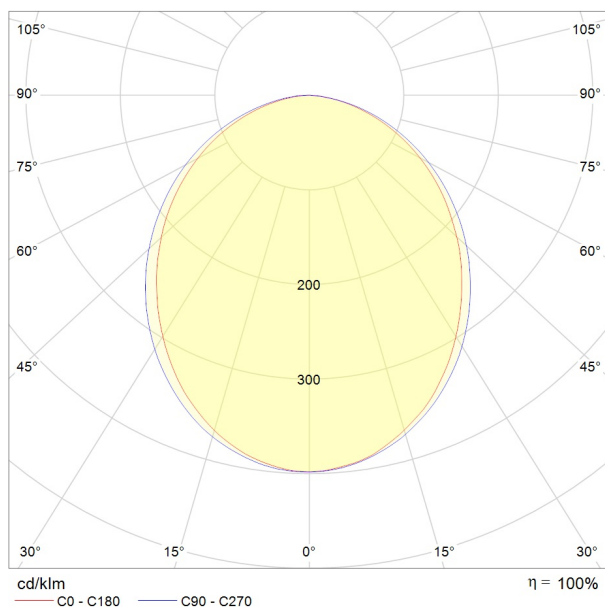

ТЕХНИЧЕСКИЕ ХАРАКТЕРИСТИКИ:

- Мощность: 30W
- Световой поток: 1700/mtlm
- Цветность: 3000K
- Типоразмер / размер: ROW
- Тип монтажа: Recessed trimless
- Управление светом: DALI
- Примечание: Драйвер выносной. Длина указывается по запросу.

ОПЦИИ:

- WHI, BLK, GRY - стандартные цвета
- Другой цвет RAL - по запросу
- EM1H, EM3H - функция аварийного/дежурного освещения на 1 или 3 часа (блок выносной)
- Управление HF, 1-10V, DSI, DALI, TW (Tunable White) по запросу
- IP44, IP54 - версии с повышенной пылевлагозащитой по запросу