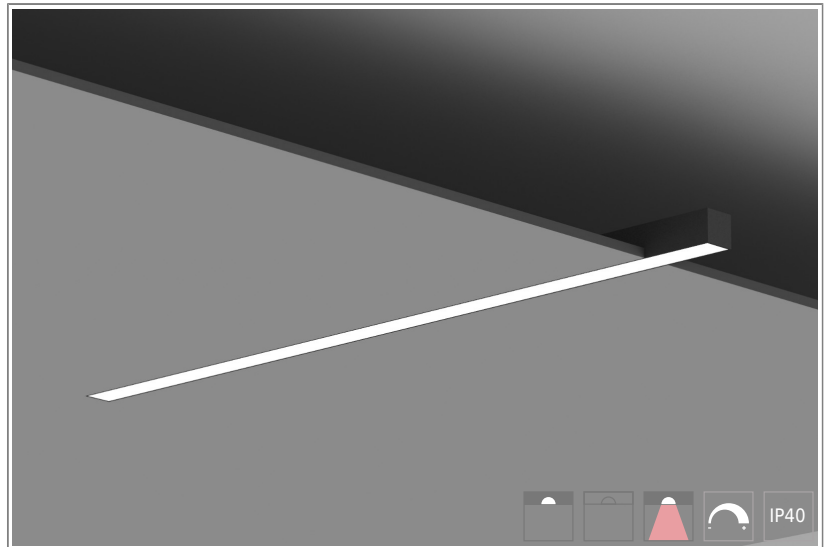

1904116_Ray Line 30W-1700lm-830 ROW Recessed trimless DALI

КОРПУС: экструдированный анодированный алюминий

ПОКРЫТИЕ: порошковая краска

КРЕПЛЕНИЕ: Z - крепеж, U-крепеж (брать 2 шт. на светильник или на 1,8 погонных м)

ОПТИКА: сатинированный поликарбонат НЕПРЕРЫВНОЙ ДЛИНЫ ДО 20 МЕТРОВ

ИСТОЧНИК СВЕТА:

LED, срок службы > 50 000 часов

MacAdam: 3 step, CRI 80, CRI 90

ЭЛЕКТРИЧЕСКИЕ КОМПОНЕНТЫ:

LED драйверы -ВЫНОСНОЙ - срок службы > 100 000 часов

ОБЛАСТЬ ПРИМЕНЕНИЯ:

ТЕХНИЧЕСКИЕ ХАРАКТЕРИСТИКИ:

- Мощность: 30W
- Световой поток: 1700/mtlm
- Цветность: 3000K
- Типоразмер / размер: ROW
- Тип монтажа: Recessed trimless
- Управление светом: DALI
- Примечание: Драйвер выносной. Длина указывается по запросу.