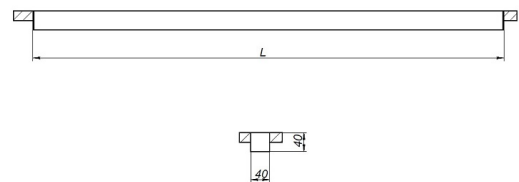

ТЕХНИЧЕСКИЕ ХАРАКТЕРИСТИКИ:

- Мощность: 30W
- Световой поток: 1700/mtlm
- Цветность: 3000K
- Типоразмер / размер: ROW
- Тип монтажа: Recessed trimless
- Управление светом: DALI
- Примечание: Драйвер выносной. Длина указывается по запросу.

ОПЦИИ:

- WHI, BLK, GRY - стандартные цвета
- Другой цвет RAL - по запросу
- EM1H, EM3H - функция аварийного/дежурного освещения на 1 или 3 часа (блок выносной)
- Управление HF, 1-10V, DSI, DALI, TW (Tunable White) по запросу
- IP44, IP54 - версии с повышенной пылевлагозащитой по запросу