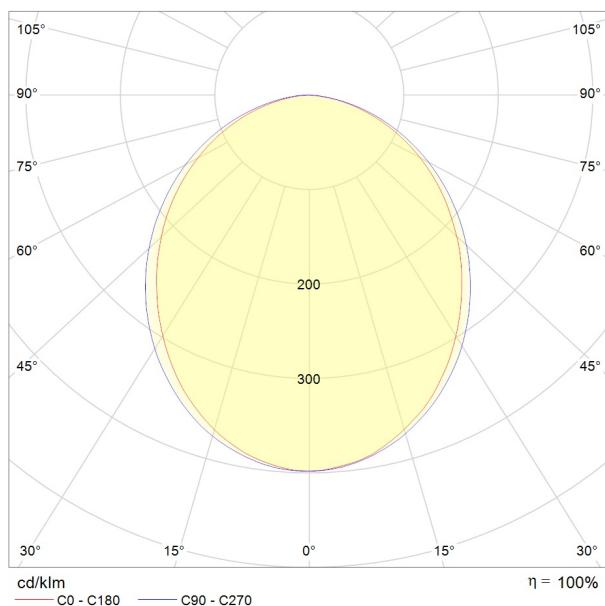

ТЕХНИЧЕСКИЕ ХАРАКТЕРИСТИКИ:

- Длина: 1623 mm
- Световой поток: 3050lm
- Цветность: 4000K
- Типоразмер / размер: M1600
- Тип монтажа: Recessed trimless
- Монтажный размер: 1617 mm
- Управление светом: DALI
- Примечание: Драйвер выносной

ОПЦИИ:

- WHI, BLK, GRY - стандартные цвета
- Другой цвет RAL - по запросу
- EM1H, EM3H - функция аварийного/дежурного освещения на 1 или 3 часа (блок выносной)
- Управление HF, 1-10V, DSI, DALI, TW (Tunable White) по запросу
- IP44, IP54 - версии с повышенной пылевлагозащитой по запросу