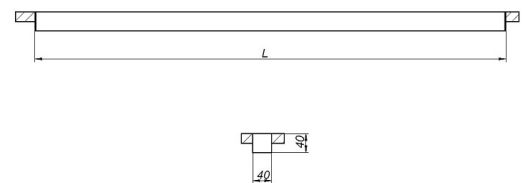

ТЕХНИЧЕСКИЕ ХАРАКТЕРИСТИКИ:

- Длина: 1623 mm
- Световой поток: 3050lm
- Цветность: 4000K
- Типоразмер / размер: M1600
- Тип монтажа: Recessed trimless
- Монтажный размер: 1617 mm
- Управление светом: DALI
- Примечание: Драйвер выносной

ОПЦИИ:

- WHI, BLK, GRY - стандартные цвета
- Другой цвет RAL - по запросу
- EM1H, EM3H - функция аварийного/дежурного освещения на 1 или 3 часа (блок выносной)
- Управление HF, 1-10V, DSI, DALI, TW (Tunable White) по запросу
- IP44, IP54 - версии с повышенной пылевлагозащитой по запросу