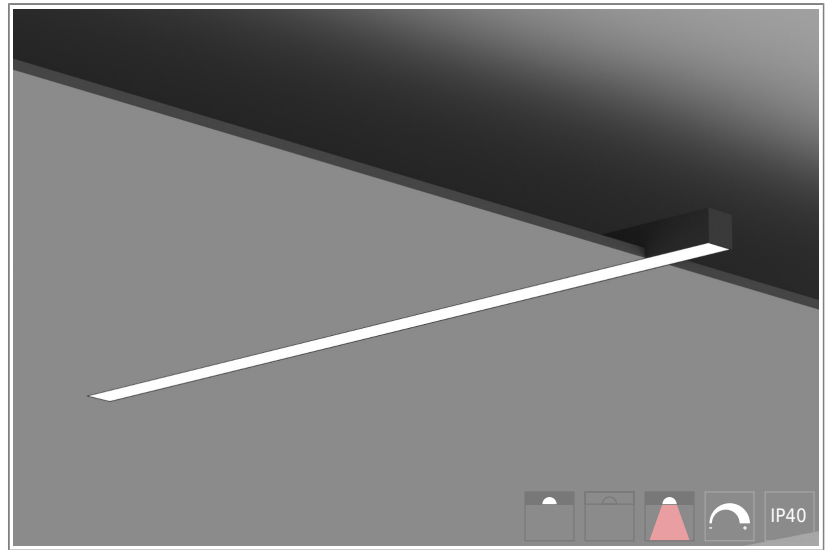

1904111 Ray Line 1623mm-3050lm-840 M1600 Recessed trimless DALI

КОРПУС: экструдированный анодированный алюминий

ПОКРЫТИЕ: порошковая краска

КРЕПЛЕНИЕ: Z - крепеж, U-крепеж (брать 2 шт. на светильник или на 1,8 погонных м)

ОПТИКА: сатинированный поликарбонат
НЕПРЕРЫВНОЙ ДЛИНЫ ДО 20 МЕТРОВ

ИСТОЧНИК СВЕТА:

LED, срок службы > 50 000 часов

MacAdam: 3 step, CRI 80, CRI 90

ЭЛЕКТРИЧЕСКИЕ КОМПОНЕНТЫ:

LED драйверы -ВЫНОСНОЙ - срок службы > 100 000 часов

ОБЛАСТЬ ПРИМЕНЕНИЯ:

ТЕХНИЧЕСКИЕ ХАРАКТЕРИСТИКИ:

- Длина: 1623 mm
- Световой поток: 3050lm
- Цветность: 4000K
- Типоразмер / размер: M1600
- Тип монтажа: Recessed trimless
- Монтажный размер:  1617 mm
- Управление светом: DALI
- Примечание: Драйвер выносной