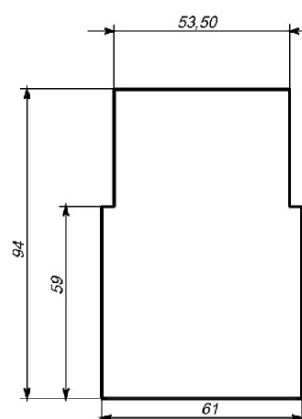

ТЕХНИЧЕСКИЕ ХАРАКТЕРИСТИКИ:

- Длина: 931 mm
- Световой поток: 2050lm
- Цветность: 4000K
- Типоразмер / размер: M900
- Тип монтажа: Ceil
- Управление светом: DALI

ОПЦИИ:

- WHI, BLK, GRY - стандартные цвета
- Другой цвет RAL - по запросу
- EM1H, EM3H - функция аварийного/дежурного освещения на 1 или 3 часа (блок встроенный)
- Управление HF, 1-10V, DSI, DALI, TW (Tunable White) по запросу
- IP44, IP54 - версии с повышенной пылевлагозащитой по запросу