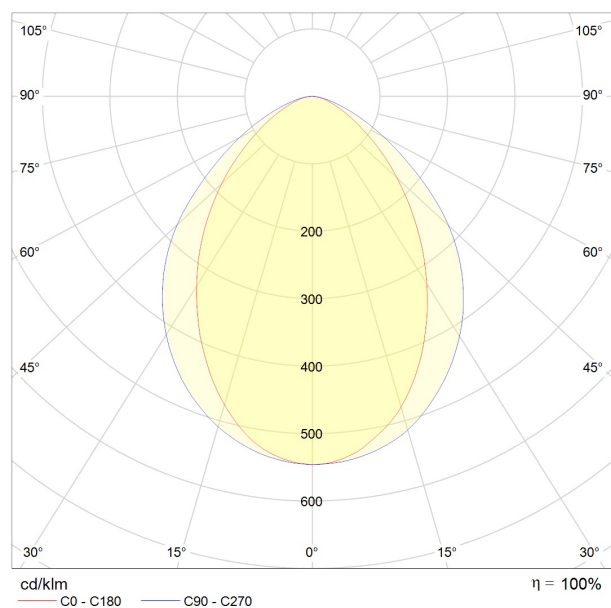

ТЕХНИЧЕСКИЕ ХАРАКТЕРИСТИКИ:

- Длина: 931 mm
- Световой поток: 2050lm
- Цветность: 4000K
- Типоразмер / размер: M900
- Тип монтажа: Ceil
- Управление светом: DALI

ОПЦИИ:

- WHI, BLK, GRY - стандартные цвета
- Другой цвет RAL - по запросу
- EM1H, EM3H - функция аварийного/дежурного освещения на 1 или 3 часа (блок встроенный)
- Управление HF, 1-10V, DSI, DALI, TW (Tunable White) по запросу
- IP44, IP54 - версии с повышенной пылевлагозащитой по запросу