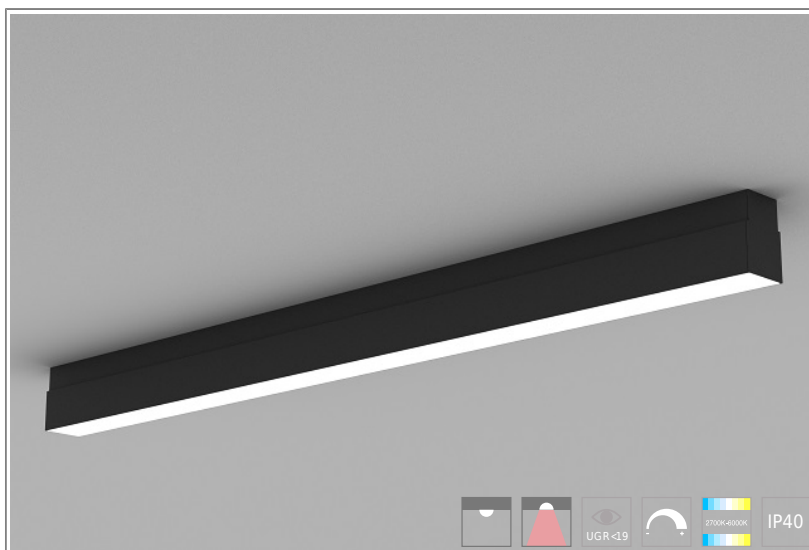

1401417 Longa 61 Ceiling 931mm-2050lm-840 M900 Ceil DALI

КОРПУС: экструдированный анодированный алюминий

ПОКРЫТИЕ: порошковая краска или анодирование

ОПТИКА: MicroPrism

ИСТОЧНИК СВЕТА:

- LED, срок службы > 50 000 часов
- MacAdam: 3 step, CRI 80, CRI 90

ЭЛЕКТРИЧЕСКИЕ КОМПОНЕНТЫ:

- LED драйверы - срок службы > 100 000 часов: HF/DSI/DALI/1-10V

ОБЛАСТЬ ПРИМЕНЕНИЯ:

ТЕХНИЧЕСКИЕ ХАРАКТЕРИСТИКИ:

- Длина: 931 mm
- Световой поток: 2050lm
- Цветность: 4000K
- Типоразмер / размер: M900
- Тип монтажа: Ceil
- Управление светом: DALI

ОПЦИИ:

- WHI, BLK, GRY - стандартные цвета
- Другой цвет RAL - по запросу
- EM1H, EM3H - функция аварийного/дежурного освещения на 1 или 3 часа (блок встроенный)
- Управление HF, 1-10V, DSI, DALI, TW (Tunable White) по запросу
- IP44, IP54 - версии с повышенной пылевлагозащитой по запросу