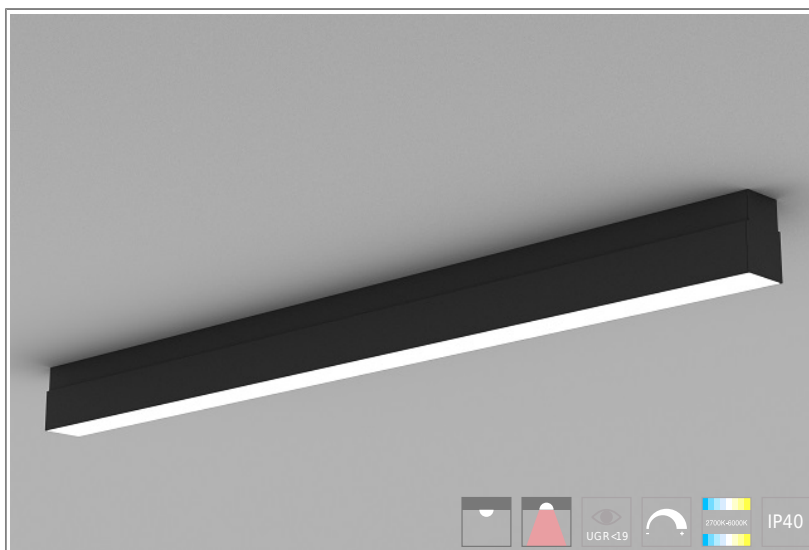

1401419 Longa 61 Ceiling 1162mm-2300lm-830 M1200 Ceil ON/OFF

КОРПУС: экструдированный анодированный алюминий

ПОКРЫТИЕ: порошковая краска или анодирование

ОПТИКА: MicroPrism

ИСТОЧНИК СВЕТА:

- LED, срок службы > 50 000 часов
- MacAdam: 3 step, CRI 80, CRI 90

ЭЛЕКТРИЧЕСКИЕ КОМПОНЕНТЫ:

- LED драйверы - срок службы > 100 000 часов: HF/DSI/DALI/1-10V

ОБЛАСТЬ ПРИМЕНЕНИЯ: