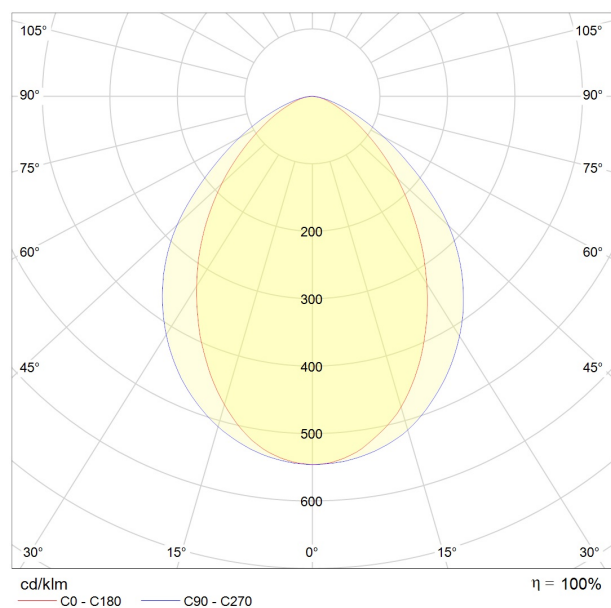

- Длина: 1162 mm
- Световой поток: 2300lm
- Цветность: 3000K
- Типоразмер / размер: M1200
- Тип монтажа: Ceil
- Управление светом: ON/OFF

**ОПЦИИ:**

- WHI, BLK, GRY - стандартные цвета
- Другой цвет RAL - по запросу
- EM1H, EM3H - функция аварийного/дежурного освещения на 1 или 3 часа (блок встроенный)
- Управление HF, 1-10V, DSI, DALI, TW (Tunable White) по запросу
- IP44, IP54 - версии с повышенной пылевлагозащитой по запросу