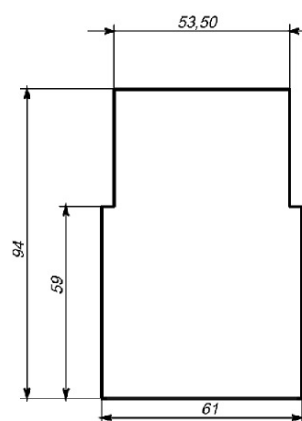

- Длина: 1162 mm
- Световой поток: 2300lm
- Цветность: 3000K
- Типоразмер / размер: M1200
- Тип монтажа: Ceil
- Управление светом: ON/OFF

**ОПЦИИ:**

- WHI, BLK, GRY - стандартные цвета
- Другой цвет RAL - по запросу
- EM1H, EM3H - функция аварийного/дежурного освещения на 1 или 3 часа (блок встроенный)
- Управление HF, 1-10V, DSI, DALI, TW (Tunable White) по запросу
- IP44, IP54 - версии с повышенной пылевлагозащитой по запросу