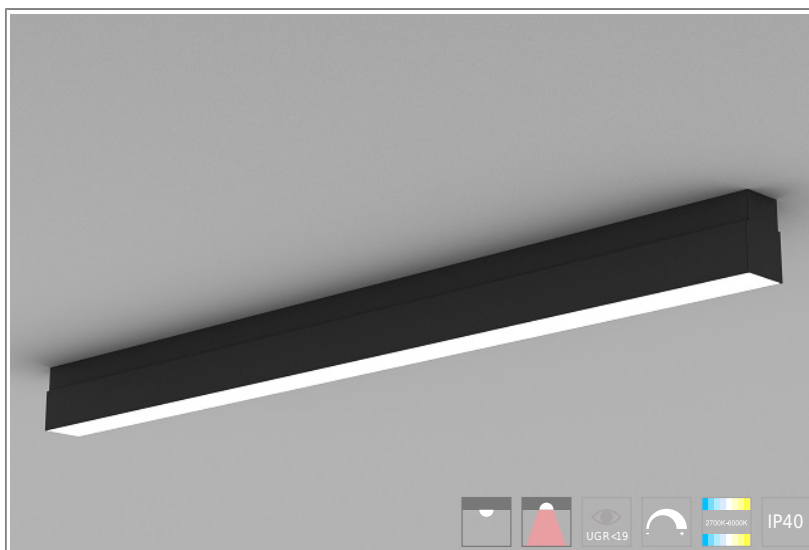

1401433 Longa 61 Ceiling 1392mm-3100lm-840 M1400 Ceil DALI

КОРПУС: экструдированный анодированный алюминий

ПОКРЫТИЕ: порошковая краска или анодирование

ОПТИКА: MicroPrism

ИСТОЧНИК СВЕТА:

- LED, срок службы > 50 000 часов
- MacAdam: 3 step, CRI 80, CRI 90

ЭЛЕКТРИЧЕСКИЕ КОМПОНЕНТЫ:

- LED драйверы - срок службы > 100 000 часов: HF/DSI/DALI/1-10V

ОБЛАСТЬ ПРИМЕНЕНИЯ:

ТЕХНИЧЕСКИЕ ХАРАКТЕРИСТИКИ:

- Длина: 1392 mm
- Световой поток: 3100lm
- Цветность: 4000K
- Типоразмер / размер: M1400
- Тип монтажа: Ceil
- Управление светом: DALI

ОПЦИИ:

- WHI, BLK, GRY - стандартные цвета
- Другой цвет RAL - по запросу
- EM1H, EM3H - функция аварийного/дежурного освещения на 1 или 3 часа (блок встроенный)
- Управление HF, 1-10V, DSI, DALI, TW (Tunable White) по запросу
- IP44, IP54 - версии с повышенной пылевлагозащитой по запросу