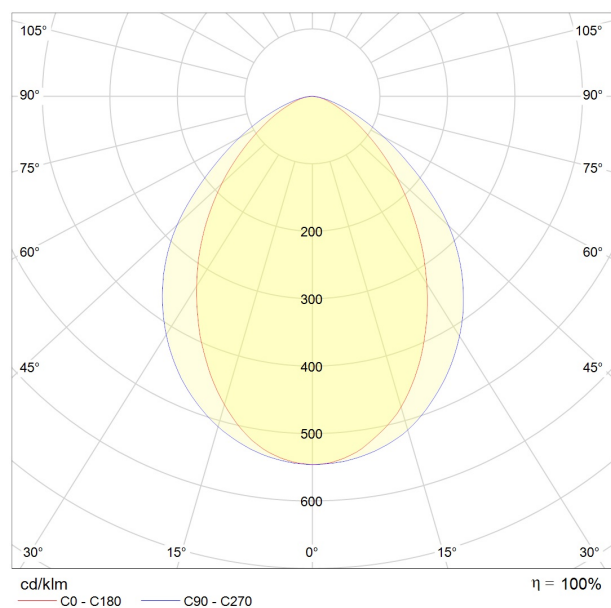

ТЕХНИЧЕСКИЕ ХАРАКТЕРИСТИКИ:

- Длина: 1392 mm
- Световой поток: 3100lm
- Цветность: 4000K
- Типоразмер / размер: M1400
- Тип монтажа: Ceil
- Управление светом: DALI

ОПЦИИ:

- WHI, BLK, GRY - стандартные цвета
- Другой цвет RAL - по запросу
- EM1H, EM3H - функция аварийного/дежурного освещения на 1 или 3 часа (блок встроенный)
- Управление HF, 1-10V, DSI, DALI, TW (Tunable White) по запросу
- IP44, IP54 - версии с повышенной пылевлагозащитой по запросу