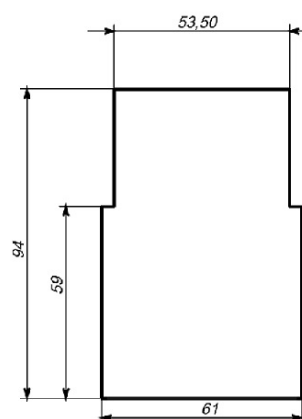

ТЕХНИЧЕСКИЕ ХАРАКТЕРИСТИКИ:

- Длина: 1392 mm
- Световой поток: 3100lm
- Цветность: 4000K
- Типоразмер / размер: M1400
- Тип монтажа: Ceil
- Управление светом: DALI

ОПЦИИ:

- WHI, BLK, GRY - стандартные цвета
- Другой цвет RAL - по запросу
- EM1H, EM3H - функция аварийного/дежурного освещения на 1 или 3 часа (блок встроенный)
- Управление HF, 1-10V, DSI, DALI, TW (Tunable White) по запросу
- IP44, IP54 - версии с повышенной пылевлагозащитой по запросу