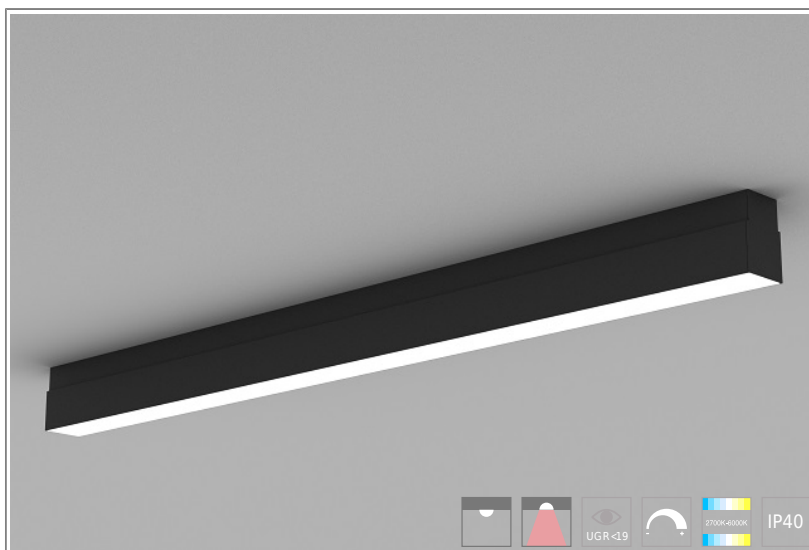

## 1401409 Longa 61 Ceiling 701mm-1500lm-840 M700 Ceil DALI

**КОРПУС:** экструдированный анодированный алюминий

**ПОКРЫТИЕ:** порошковая краска или анодирование

**ОПТИКА:** MicroPrism

**ИСТОЧНИК СВЕТА:**

- LED, срок службы > 50 000 часов
- MacAdam: 3 step, CRI 80, CRI 90

**ЭЛЕКТРИЧЕСКИЕ КОМПОНЕНТЫ:**

- LED драйверы - срок службы > 100 000 часов: HF/DSI/DALI/1-10V

**ОБЛАСТЬ ПРИМЕНЕНИЯ:**

**ТЕХНИЧЕСКИЕ ХАРАКТЕРИСТИКИ:**

- Длина: 701 mm
- Световой поток: 1500lm
- Цветность: 4000K
- Типоразмер / размер: M700
- Тип монтажа: Ceil
- Управление светом: DALI

**ОПЦИИ:**

- WHI, BLK, GRY - стандартные цвета
- Другой цвет RAL - по запросу
- EM1H, EM3H - функция аварийного/дежурного освещения на 1 или 3 часа (блок встроенный)
- Управление HF, 1-10V, DSI, DALI, TW (Tunable White) по запросу
- IP44, IP54 - версии с повышенной пылевлагозащитой по запросу