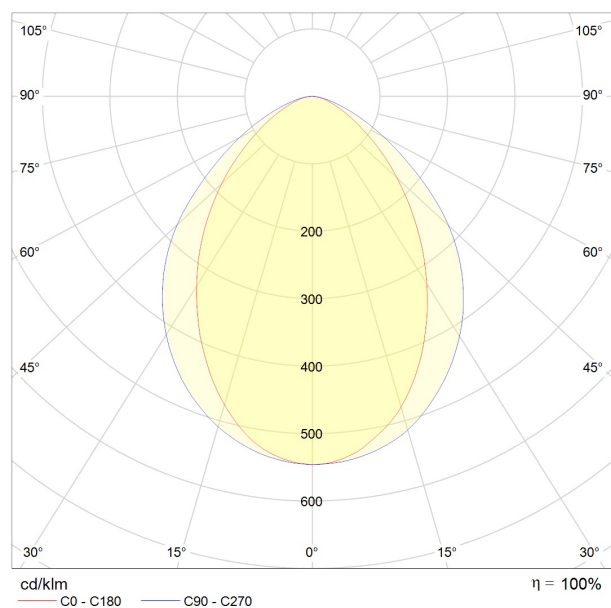

ТЕХНИЧЕСКИЕ ХАРАКТЕРИСТИКИ:

- Длина: 701 mm
- Световой поток: 1500lm
- Цветность: 4000K
- Типоразмер / размер: M700
- Тип монтажа: Ceil
- Управление светом: DALI

ОПЦИИ:

- WHI, BLK, GRY - стандартные цвета
- Другой цвет RAL - по запросу
- EM1H, EM3H - функция аварийного/дежурного освещения на 1 или 3 часа (блок встроенный)
- Управление HF, 1-10V, DSI, DALI, TW (Tunable White) по запросу
- IP44, IP54 - версии с повышенной пылевлагозащитой по запросу