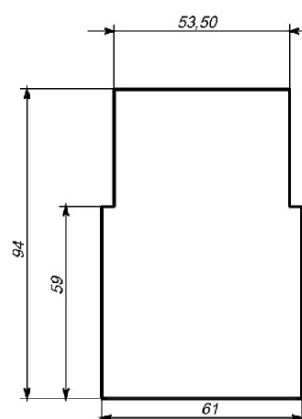

ТЕХНИЧЕСКИЕ ХАРАКТЕРИСТИКИ:

- Длина: 701 mm
- Световой поток: 1500lm
- Цветность: 4000K
- Типоразмер / размер: M700
- Тип монтажа: Ceil
- Управление светом: DALI

ОПЦИИ:

- WHI, BLK, GRY - стандартные цвета
- Другой цвет RAL - по запросу
- EM1H, EM3H - функция аварийного/дежурного освещения на 1 или 3 часа (блок встроенный)
- Управление HF, 1-10V, DSI, DALI, TW (Tunable White) по запросу
- IP44, IP54 - версии с повышенной пылевлагозащитой по запросу