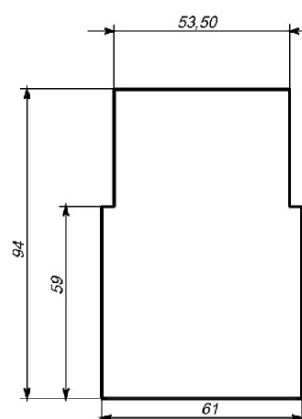

- Длина: 1392 mm
- Световой поток: 3100lm
- Цветность: 4000K
- Типоразмер / размер: M1400
- Тип монтажа: Ceil
- Управление светом: ON/OFF

**ОПЦИИ:**

- WHI, BLK, GRY - стандартные цвета
- Другой цвет RAL - по запросу
- EM1H, EM3H - функция аварийного/дежурного освещения на 1 или 3 часа (блок встроенный)
- Управление HF, 1-10V, DSI, DALI, TW (Tunable White) по запросу
- IP44, IP54 - версии с повышенной пылевлагозащитой по запросу