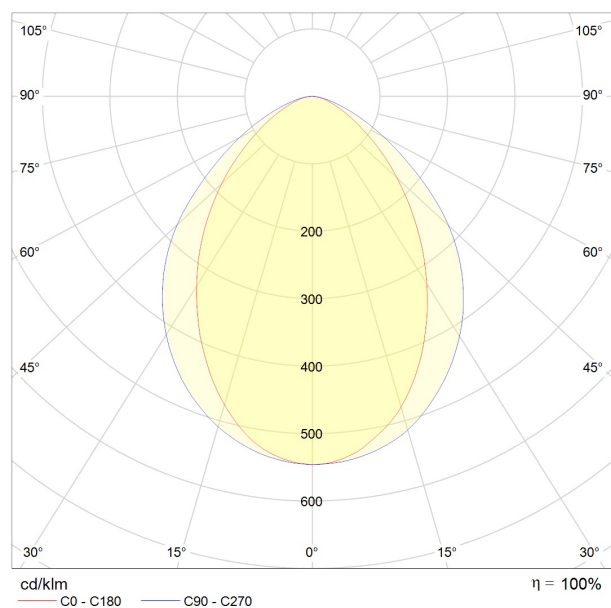

## 1401431 Longa 61 Ceiling 1392mm-3100lm-840 M1400 Ceil ON/OFF

**КОРПУС:** экструдированный анодированный алюминий

**ПОКРЫТИЕ:** порошковая краска или анодирование

**ОПТИКА:** MicroPrism

**ИСТОЧНИК СВЕТА:**

- Длина: 1392 mm
- Световой поток: 3100lm
- Цветность: 4000K
- Типоразмер / размер: M1400
- Тип монтажа: Ceil
- Управление светом: ON/OFF

**ОПЦИИ:**

- WHI, BLK, GRY - стандартные цвета
- Другой цвет RAL - по запросу
- EM1H, EM3H - функция аварийного/дежурного освещения на 1 или 3 часа (блок встроенный)
- Управление HF, 1-10V, DSI, DALI, TW (Tunable White) по запросу
- IP44, IP54 - версии с повышенной пылевлагозащитой по запросу