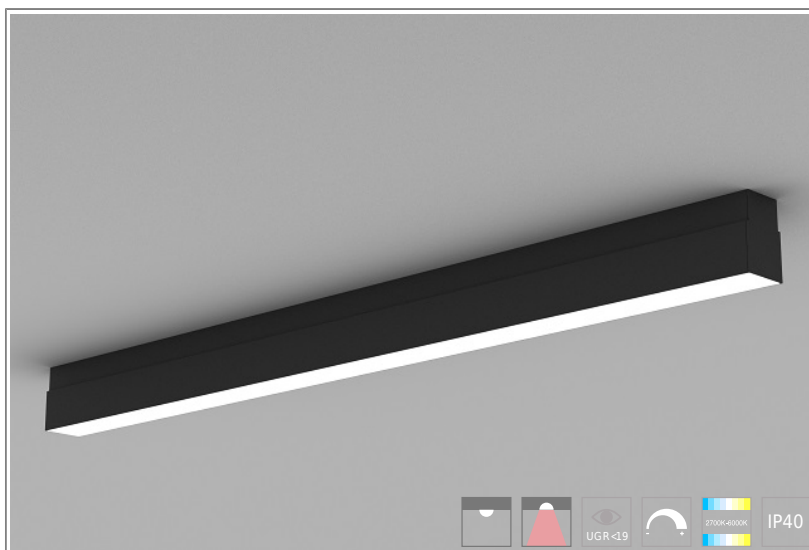

1401431 Longa 61 Ceiling 1392mm-3100lm-840 M1400 Ceil ON/OFF

КОРПУС: экструдированный анодированный алюминий

ПОКРЫТИЕ: порошковая краска или анодирование

ОПТИКА: MicroPrism

ИСТОЧНИК СВЕТА:

- LED, срок службы > 50 000 часов
- MacAdam: 3 step, CRI 80, CRI 90

ЭЛЕКТРИЧЕСКИЕ КОМПОНЕНТЫ:

- LED драйверы - срок службы > 100 000 часов: HF/DSI/DALI/1-10V

ОБЛАСТЬ ПРИМЕНЕНИЯ: