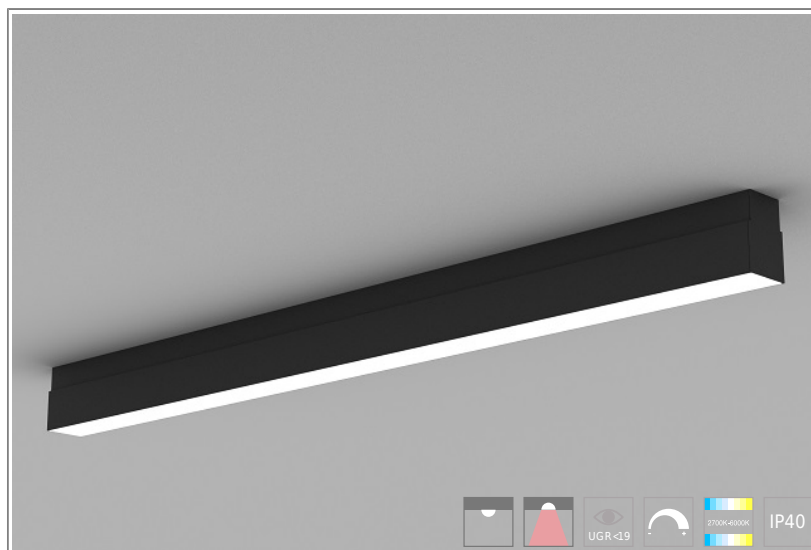

1401403 Longa 61 Ceiling 701mm-1400lm-830 M700 Ceil ON/OFF

КОРПУС: экструдированный анодированный алюминий

ПОКРЫТИЕ: порошковая краска или анодирование

ОПТИКА: MicroPrism

ИСТОЧНИК СВЕТА:

- LED, срок службы > 50 000 часов
- MacAdam: 3 step, CRI 80, CRI 90

ЭЛЕКТРИЧЕСКИЕ КОМПОНЕНТЫ:

- LED драйверы - срок службы > 100 000 часов: HF/DSI/DALI/1-10V

ОБЛАСТЬ ПРИМЕНЕНИЯ:

ТЕХНИЧЕСКИЕ ХАРАКТЕРИСТИКИ:

- Длина: 701 mm
- Световой поток: 1400lm
- Цветность: 3000K
- Типоразмер / размер: M700
- Тип монтажа: Ceil
- Управление светом: ON/OFF

ОПЦИИ:

- WHI, BLK, GRY - стандартные цвета
- Другой цвет RAL - по запросу
- EM1H, EM3H - функция аварийного/дежурного освещения на 1 или 3 часа (блок встроенный)
- Управление HF, 1-10V, DSI, DALI, TW (Tunable White) по запросу
- IP44, IP54 - версии с повышенной пылевлагозащитой по запросу