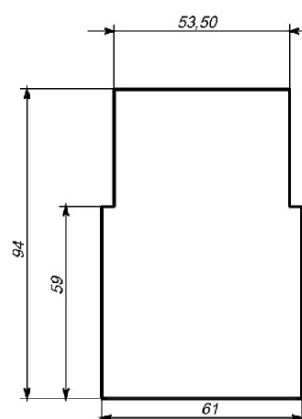

ТЕХНИЧЕСКИЕ ХАРАКТЕРИСТИКИ:

- Длина: 701 mm
- Световой поток: 1400lm
- Цветность: 3000K
- Типоразмер / размер: M700
- Тип монтажа: Ceil
- Управление светом: ON/OFF

ОПЦИИ:

- WHI, BLK, GRY - стандартные цвета
- Другой цвет RAL - по запросу
- EM1H, EM3H - функция аварийного/дежурного освещения на 1 или 3 часа (блок встроенный)
- Управление HF, 1-10V, DSI, DALI, TW (Tunable White) по запросу
- IP44, IP54 - версии с повышенной пылевлагозащитой по запросу