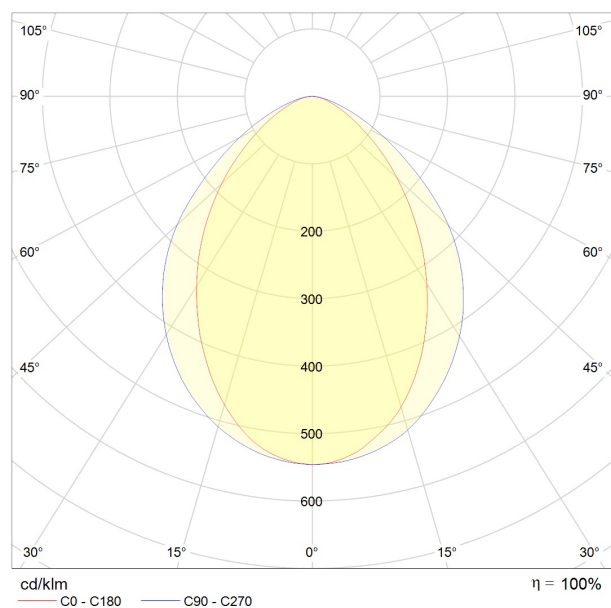

ТЕХНИЧЕСКИЕ ХАРАКТЕРИСТИКИ:

- Длина: 701 mm
- Световой поток: 1400lm
- Цветность: 3000K
- Типоразмер / размер: M700
- Тип монтажа: Ceil
- Управление светом: ON/OFF

ОПЦИИ:

- WHI, BLK, GRY - стандартные цвета
- Другой цвет RAL - по запросу
- EM1H, EM3H - функция аварийного/дежурного освещения на 1 или 3 часа (блок встроенный)
- Управление HF, 1-10V, DSI, DALI, TW (Tunable White) по запросу
- IP44, IP54 - версии с повышенной пылевлагозащитой по запросу