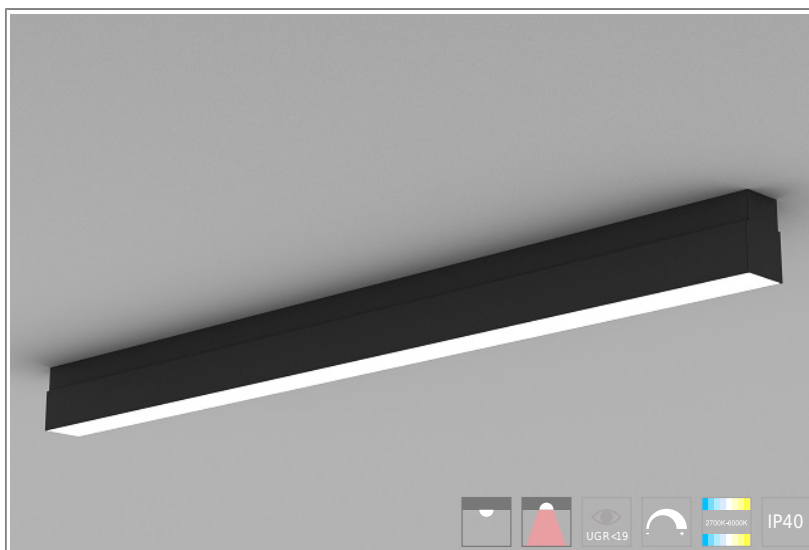

1401425 Longa 61 Ceiling 1162mm-2500lm-840 M1200 Ceil DALI

КОРПУС: экструдированный анодированный алюминий

ПОКРЫТИЕ: порошковая краска или анодирование

ОПТИКА: MicroPrism

ИСТОЧНИК СВЕТА:

- LED, срок службы > 50 000 часов
- MacAdam: 3 step, CRI 80, CRI 90

ЭЛЕКТРИЧЕСКИЕ КОМПОНЕНТЫ:

- LED драйверы - срок службы > 100 000 часов: HF/DSI/DALI/1-10V

ОБЛАСТЬ ПРИМЕНЕНИЯ:

ТЕХНИЧЕСКИЕ ХАРАКТЕРИСТИКИ:

- Длина: 1162 mm
- Световой поток: 2500lm
- Цветность: 4000K
- Типоразмер / размер: M1200
- Тип монтажа: Ceil
- Управление светом: DALI

ОПЦИИ:

- WHI, BLK, GRY - стандартные цвета
- Другой цвет RAL - по запросу
- EM1H, EM3H - функция аварийного/дежурного освещения на 1 или 3 часа (блок встроенный)
- Управление HF, 1-10V, DSI, DALI, TW (Tunable White) по запросу
- IP44, IP54 - версии с повышенной пылевлагозащитой по запросу