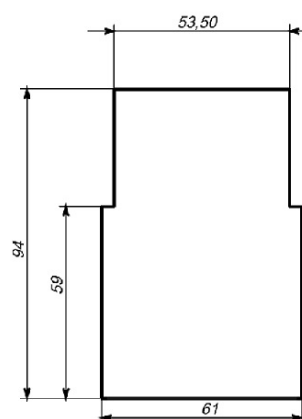

ТЕХНИЧЕСКИЕ ХАРАКТЕРИСТИКИ:

- Длина: 1162 mm
- Световой поток: 2500lm
- Цветность: 4000K
- Типоразмер / размер: M1200
- Тип монтажа: Ceil
- Управление светом: DALI

ОПЦИИ:

- WHI, BLK, GRY - стандартные цвета
- Другой цвет RAL - по запросу
- EM1H, EM3H - функция аварийного/дежурного освещения на 1 или 3 часа (блок встроенный)
- Управление HF, 1-10V, DSI, DALI, TW (Tunable White) по запросу
- IP44, IP54 - версии с повышенной пылевлагозащитой по запросу