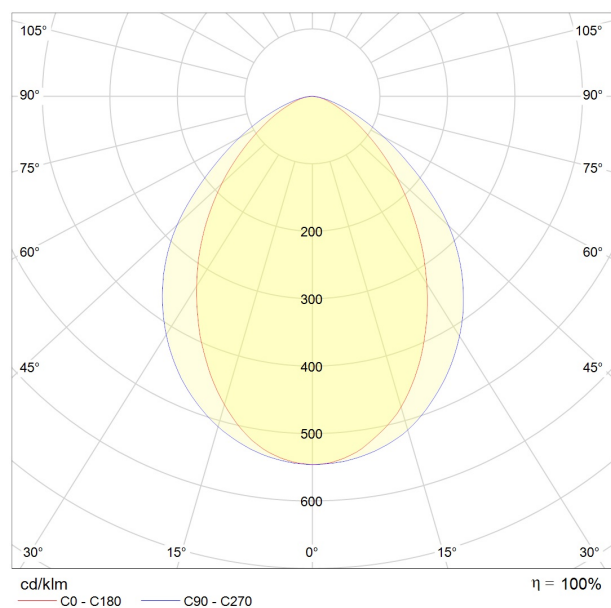

ТЕХНИЧЕСКИЕ ХАРАКТЕРИСТИКИ:

- Длина: 1162 mm
- Световой поток: 2500lm
- Цветность: 4000K
- Типоразмер / размер: M1200
- Тип монтажа: Ceil
- Управление светом: DALI

ОПЦИИ:

- WHI, BLK, GRY - стандартные цвета
- Другой цвет RAL - по запросу
- EM1H, EM3H - функция аварийного/дежурного освещения на 1 или 3 часа (блок встроенный)
- Управление HF, 1-10V, DSI, DALI, TW (Tunable White) по запросу
- IP44, IP54 - версии с повышенной пылевлагозащитой по запросу