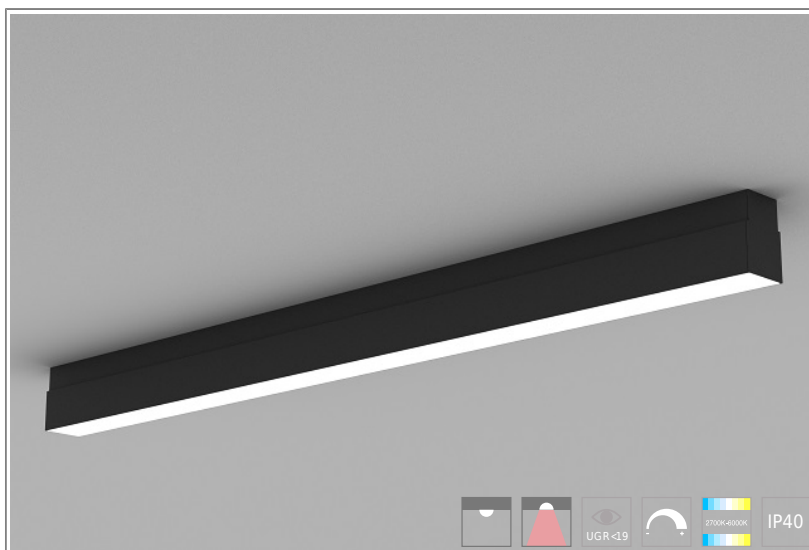

1401441_ Longa 61 Ceiling 2200lm-840 ROW Ceil DALI

КОРПУС: экструдированный анодированный алюминий

ПОКРЫТИЕ: порошковая краска или анодирование

ОПТИКА: MicroPrism

ИСТОЧНИК СВЕТА:

- LED, срок службы > 50 000 часов
- MacAdam: 3 step, CRI 80, CRI 90

ЭЛЕКТРИЧЕСКИЕ КОМПОНЕНТЫ:

- LED драйверы - срок службы > 100 000 часов: HF/DSI/DALI/1-10V

ОБЛАСТЬ ПРИМЕНЕНИЯ:

ТЕХНИЧЕСКИЕ ХАРАКТЕРИСТИКИ:

- Световой поток: 2200/mtlm
- Цветность: 4000K
- Типоразмер / размер: ROW
- Тип монтажа: Ceil
- Управление светом: DALI
- Примечание: Длина указывается по запросу

ОПЦИИ:

- WHI, BLK, GRY - стандартные цвета
- Другой цвет RAL - по запросу
- EM1H, EM3H - функция аварийного/дежурного освещения на 1 или 3 часа (блок встроенный)
- Управление HF, 1-10V, DSI, DALI, TW (Tunable White) по запросу
- IP44, IP54 - версии с повышенной пылевлагозащитой по запросу