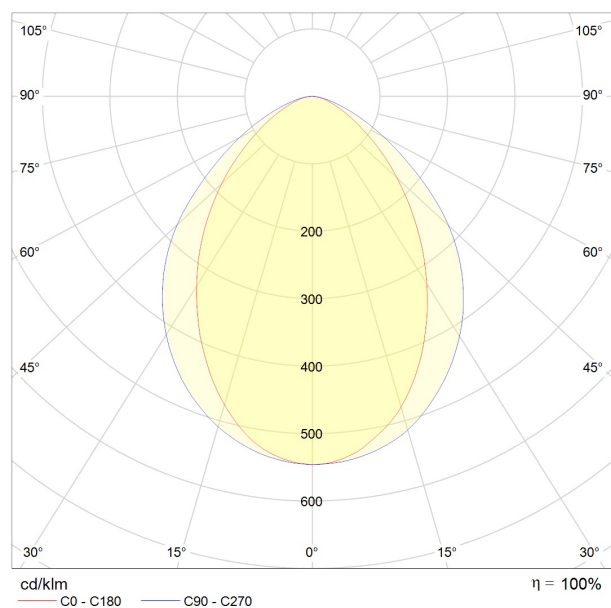

ТЕХНИЧЕСКИЕ ХАРАКТЕРИСТИКИ:

- Световой поток: 2200/mtlm
- Цветность: 4000K
- Типоразмер / размер: ROW
- Тип монтажа: Ceil
- Управление светом: DALI
- Примечание: Длина указывается по запросу

ОПЦИИ:

- WHI, BLK, GRY - стандартные цвета
- Другой цвет RAL - по запросу
- EM1H, EM3H - функция аварийного/дежурного освещения на 1 или 3 часа (блок встроенный)
- Управление HF, 1-10V, DSI, DALI, TW (Tunable White) по запросу
- IP44, IP54 - версии с повышенной пылевлагозащитой по запросу