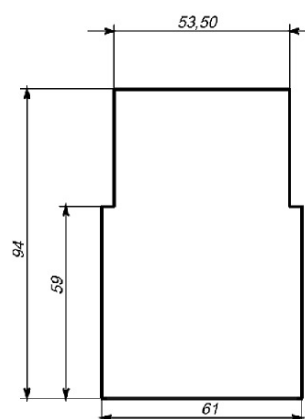

ТЕХНИЧЕСКИЕ ХАРАКТЕРИСТИКИ:

- Световой поток: 2200/mtlm
- Цветность: 4000K
- Типоразмер / размер: ROW
- Тип монтажа: Ceil
- Управление светом: DALI
- Примечание: Длина указывается по запросу

ОПЦИИ:

- WHI, BLK, GRY - стандартные цвета
- Другой цвет RAL - по запросу
- EM1H, EM3H - функция аварийного/дежурного освещения на 1 или 3 часа (блок встроенный)
- Управление HF, 1-10V, DSI, DALI, TW (Tunable White) по запросу
- IP44, IP54 - версии с повышенной пылевлагозащитой по запросу