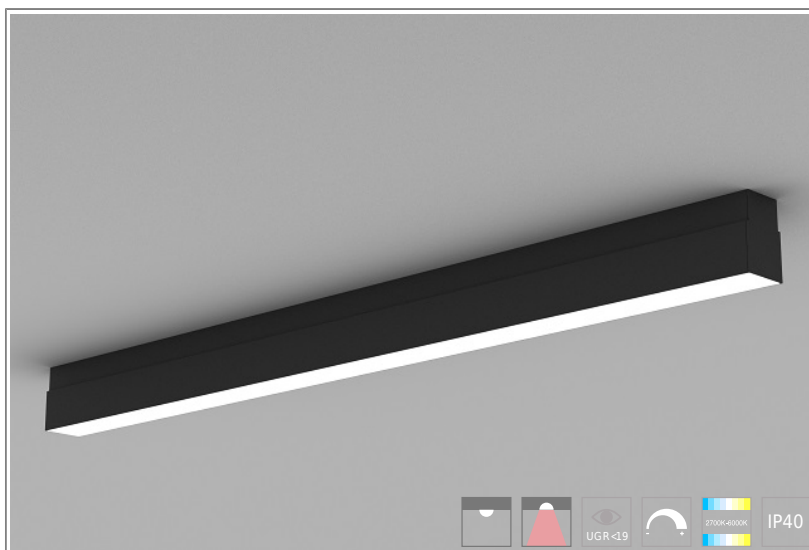

1401427 Longa 61 Ceiling 1392mm-2800lm-830 M1400 Ceil ON/OFF

КОРПУС: экструдированный анодированный алюминий

ПОКРЫТИЕ: порошковая краска или анодирование

ОПТИКА: MicroPrism

ИСТОЧНИК СВЕТА:

- LED, срок службы > 50 000 часов
- MacAdam: 3 step, CRI 80, CRI 90

ЭЛЕКТРИЧЕСКИЕ КОМПОНЕНТЫ:

- LED драйверы - срок службы > 100 000 часов: HF/DSI/DALI/1-10V

ОБЛАСТЬ ПРИМЕНЕНИЯ:

ТЕХНИЧЕСКИЕ ХАРАКТЕРИСТИКИ:

- Длина: 1392 mm
- Световой поток: 2800lm
- Цветность: 3000K
- Типоразмер / размер: M1400
- Тип монтажа: Ceil
- Управление светом: ON/OFF

ОПЦИИ:

- WHI, BLK, GRY - стандартные цвета
- Другой цвет RAL - по запросу
- EM1H, EM3H - функция аварийного/дежурного освещения на 1 или 3 часа (блок встроенный)
- Управление HF, 1-10V, DSI, DALI, TW (Tunable White) по запросу
- IP44, IP54 - версии с повышенной пылевлагозащитой по запросу