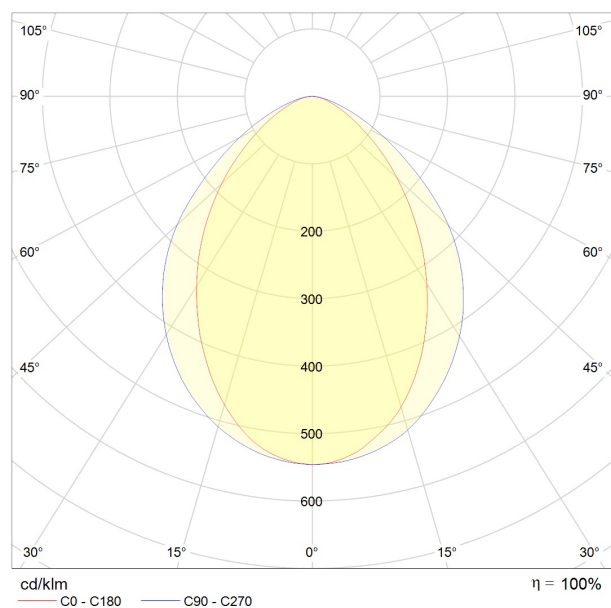

ТЕХНИЧЕСКИЕ ХАРАКТЕРИСТИКИ:

- Длина: 1392 mm
- Световой поток: 2800lm
- Цветность: 3000K
- Типоразмер / размер: M1400
- Тип монтажа: Ceil
- Управление светом: ON/OFF

ОПЦИИ:

- WHI, BLK, GRY - стандартные цвета
- Другой цвет RAL - по запросу
- EM1H, EM3H - функция аварийного/дежурного освещения на 1 или 3 часа (блок встроенный)
- Управление HF, 1-10V, DSI, DALI, TW (Tunable White) по запросу
- IP44, IP54 - версии с повышенной пылевлагозащитой по запросу