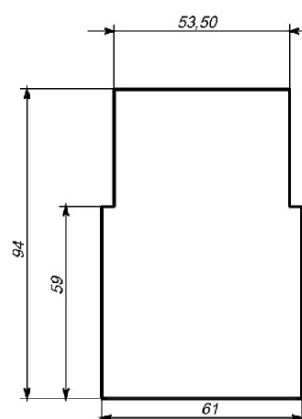

ТЕХНИЧЕСКИЕ ХАРАКТЕРИСТИКИ:

- Длина: 1392 mm
- Световой поток: 2800lm
- Цветность: 3000K
- Типоразмер / размер: M1400
- Тип монтажа: Ceil
- Управление светом: ON/OFF

ОПЦИИ:

- WHI, BLK, GRY - стандартные цвета
- Другой цвет RAL - по запросу
- EM1H, EM3H - функция аварийного/дежурного освещения на 1 или 3 часа (блок встроенный)
- Управление HF, 1-10V, DSI, DALI, TW (Tunable White) по запросу
- IP44, IP54 - версии с повышенной пылевлагозащитой по запросу