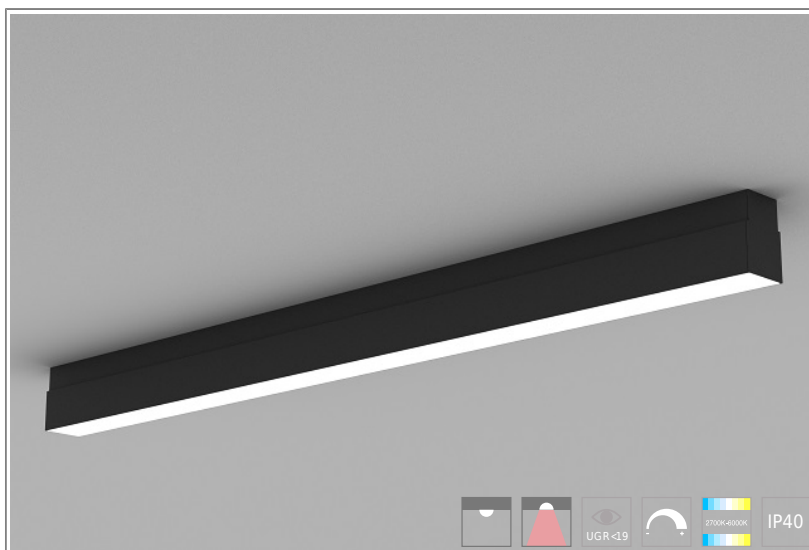

1401411 Longa 61 Ceiling 931mm-1900lm-830 M900 Ceil ON/OFF

КОРПУС: экструдированный анодированный алюминий

ПОКРЫТИЕ: порошковая краска или анодирование

ОПТИКА: MicroPrism

ИСТОЧНИК СВЕТА:

- LED, срок службы > 50 000 часов
- MacAdam: 3 step, CRI 80, CRI 90

ЭЛЕКТРИЧЕСКИЕ КОМПОНЕНТЫ:

- LED драйверы - срок службы > 100 000 часов: HF/DSI/DALI/1-10V

ОБЛАСТЬ ПРИМЕНЕНИЯ: