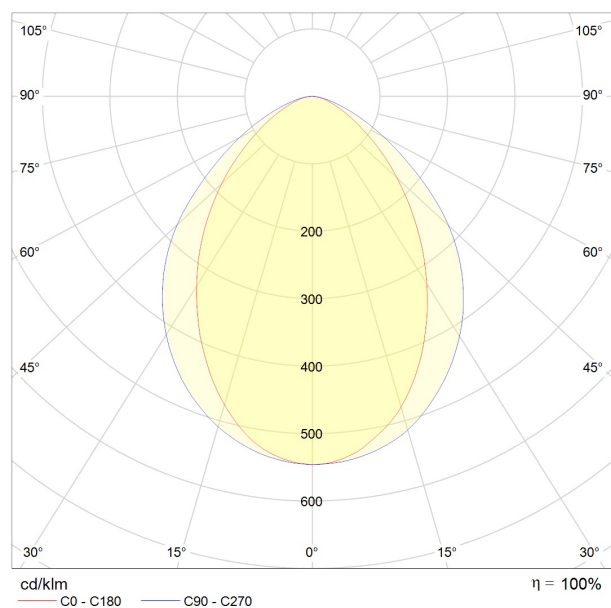

## 1401411 Longa 61 Ceiling 931mm-1900lm-830 M900 Ceil ON/OFF

**КОРПУС:** экструдированный анодированный алюминий

**ПОКРЫТИЕ:** порошковая краска или анодирование

**ОПТИКА:** MicroPrism

**ИСТОЧНИК СВЕТА:**

- Длина: 931 mm
- Световой поток: 1900lm
- Цветность: 3000K
- Типоразмер / размер: M900
- Тип монтажа: Ceil
- Управление светом: ON/OFF

**ОПЦИИ:**

- WHI, BLK, GRY - стандартные цвета
- Другой цвет RAL - по запросу
- EM1H, EM3H - функция аварийного/дежурного освещения на 1 или 3 часа (блок встроенный)
- Управление HF, 1-10V, DSI, DALI, TW (Tunable White) по запросу
- IP44, IP54 - версии с повышенной пылевлагозащитой по запросу