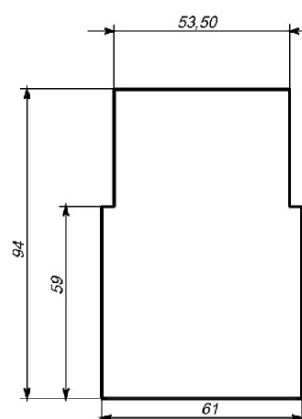

- Длина: 931 mm
- Световой поток: 1900lm
- Цветность: 3000K
- Типоразмер / размер: M900
- Тип монтажа: Ceil
- Управление светом: ON/OFF

**ОПЦИИ:**

- WHI, BLK, GRY - стандартные цвета
- Другой цвет RAL - по запросу
- EM1H, EM3H - функция аварийного/дежурного освещения на 1 или 3 часа (блок встроенный)
- Управление HF, 1-10V, DSI, DALI, TW (Tunable White) по запросу
- IP44, IP54 - версии с повышенной пылевлагозащитой по запросу