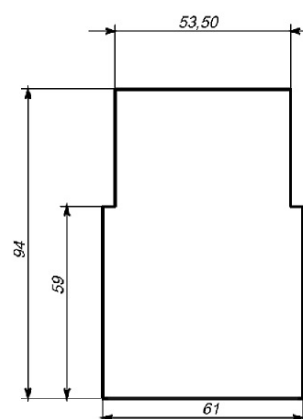

ТЕХНИЧЕСКИЕ ХАРАКТЕРИСТИКИ:

- Длина: 931 mm
- Световой поток: 1900lm
- Цветность: 3000K
- Типоразмер / размер: M900
- Тип монтажа: Ceil
- Управление светом: DALI

ОПЦИИ:

- WHI, BLK, GRY - стандартные цвета
- Другой цвет RAL - по запросу
- EM1H, EM3H - функция аварийного/дежурного освещения на 1 или 3 часа (блок встроенный)
- Управление HF, 1-10V, DSI, DALI, TW (Tunable White) по запросу
- IP44, IP54 - версии с повышенной пылевлагозащитой по запросу