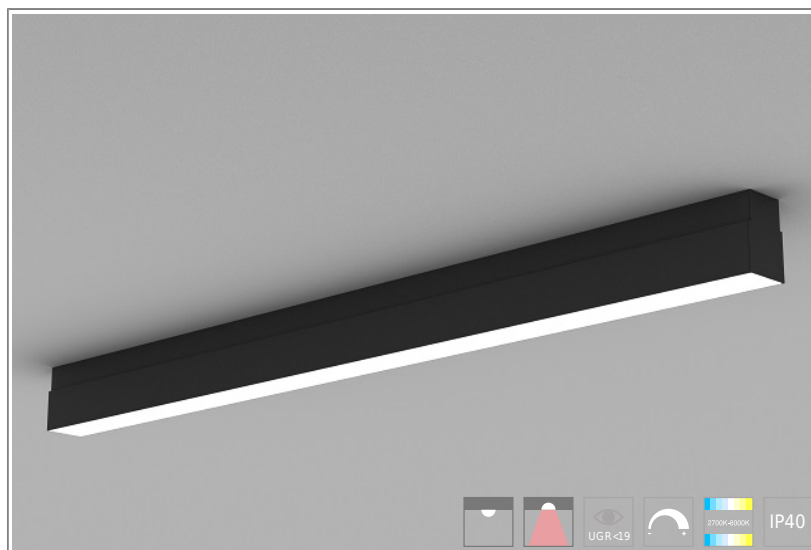

## 1401413 Longa 61 Ceiling 931mm-1900lm-830 M900 Ceil DALI

**КОРПУС:** экструдированный анодированный алюминий

**ПОКРЫТИЕ:** порошковая краска или анодирование

**ОПТИКА:** MicroPrism

**ИСТОЧНИК СВЕТА:**

- LED, срок службы > 50 000 часов
- MacAdam: 3 step, CRI 80, CRI 90

**ЭЛЕКТРИЧЕСКИЕ КОМПОНЕНТЫ:**

- LED драйверы - срок службы > 100 000 часов: HF/DSI/DALI/1-10V

**ОБЛАСТЬ ПРИМЕНЕНИЯ:**

**ТЕХНИЧЕСКИЕ ХАРАКТЕРИСТИКИ:**

- Длина: 931 mm
- Световой поток: 1900lm
- Цветность: 3000K
- Типоразмер / размер: M900
- Тип монтажа: Ceil
- Управление светом: DALI

**ОПЦИИ:**

- WHI, BLK, GRY - стандартные цвета
- Другой цвет RAL - по запросу
- EM1H, EM3H - функция аварийного/дежурного освещения на 1 или 3 часа (блок встроенный)
- Управление HF, 1-10V, DSI, DALI, TW (Tunable White) по запросу
- IP44, IP54 - версии с повышенной пылевлагозащитой по запросу