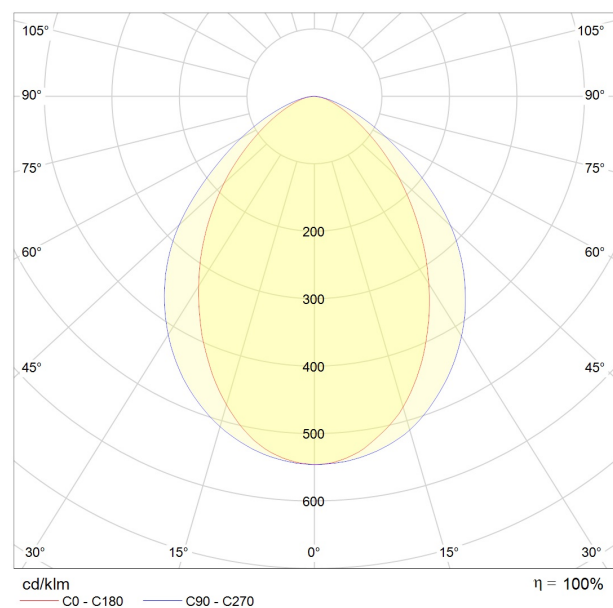

ТЕХНИЧЕСКИЕ ХАРАКТЕРИСТИКИ:

- Длина: 931 mm
- Световой поток: 1900lm
- Цветность: 3000K
- Типоразмер / размер: M900
- Тип монтажа: Ceil
- Управление светом: DALI

ОПЦИИ:

- WHI, BLK, GRY - стандартные цвета
- Другой цвет RAL - по запросу
- EM1H, EM3H - функция аварийного/дежурного освещения на 1 или 3 часа (блок встроенный)
- Управление HF, 1-10V, DSI, DALI, TW (Tunable White) по запросу
- IP44, IP54 - версии с повышенной пылевлагозащитой по запросу