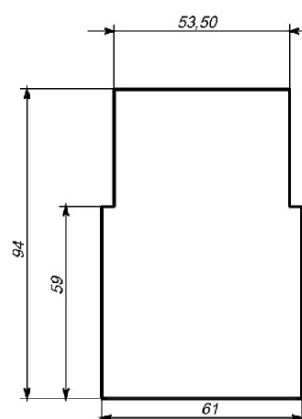

- Длина: 701 mm
- Световой поток: 1500lm
- Цветность: 4000K
- Типоразмер / размер: M700
- Тип монтажа: Ceil
- Управление светом: ON/OFF

**ОПЦИИ:**

- WHI, BLK, GRY - стандартные цвета
- Другой цвет RAL - по запросу
- EM1H, EM3H - функция аварийного/дежурного освещения на 1 или 3 часа (блок встроенный)
- Управление HF, 1-10V, DSI, DALI, TW (Tunable White) по запросу
- IP44, IP54 - версии с повышенной пылевлагозащитой по запросу