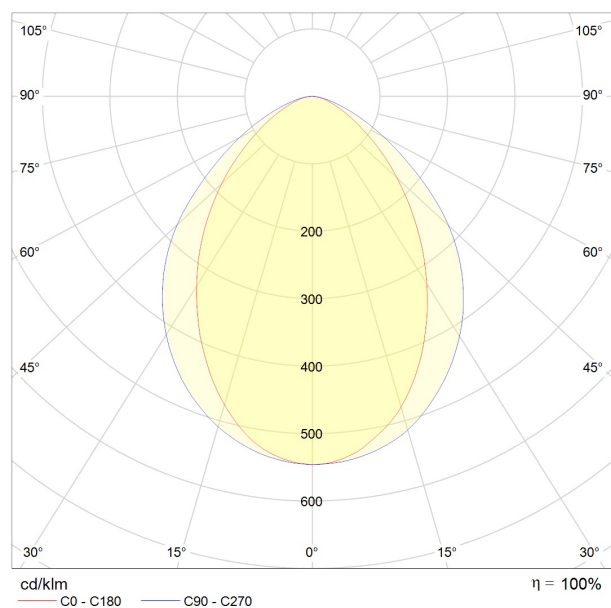

- Длина: 701 mm
- Световой поток: 1500lm
- Цветность: 4000K
- Типоразмер / размер: M700
- Тип монтажа: Ceil
- Управление светом: ON/OFF

**ОПЦИИ:**

- WHI, BLK, GRY - стандартные цвета
- Другой цвет RAL - по запросу
- EM1H, EM3H - функция аварийного/дежурного освещения на 1 или 3 часа (блок встроенный)
- Управление HF, 1-10V, DSI, DALI, TW (Tunable White) по запросу
- IP44, IP54 - версии с повышенной пылевлагозащитой по запросу