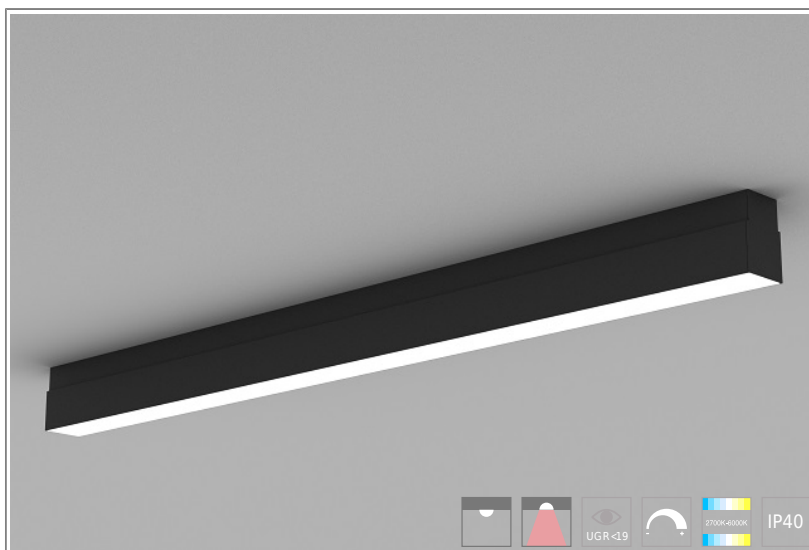

1401407 Longa 61 Ceiling 701mm-1500lm-840 M700 Ceil ON/OFF

КОРПУС: экструдированный анодированный алюминий

ПОКРЫТИЕ: порошковая краска или анодирование

ОПТИКА: MicroPrism

ИСТОЧНИК СВЕТА:

- LED, срок службы > 50 000 часов
- MacAdam: 3 step, CRI 80, CRI 90

ЭЛЕКТРИЧЕСКИЕ КОМПОНЕНТЫ:

- LED драйверы - срок службы > 100 000 часов: HF/DSI/DALI/1-10V

ОБЛАСТЬ ПРИМЕНЕНИЯ: