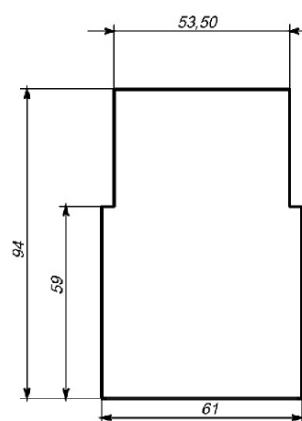

ТЕХНИЧЕСКИЕ ХАРАКТЕРИСТИКИ:

- Длина: 1392 mm
- Световой поток: 2800lm
- Цветность: 3000K
- Типоразмер / размер: M1400
- Тип монтажа: Ceil
- Управление светом: DALI

ОПЦИИ:

- WHI, BLK, GRY - стандартные цвета
- Другой цвет RAL - по запросу
- EM1H, EM3H - функция аварийного/дежурного освещения на 1 или 3 часа (блок встроенный)
- Управление HF, 1-10V, DSI, DALI, TW (Tunable White) по запросу
- IP44, IP54 - версии с повышенной пылевлагозащитой по запросу