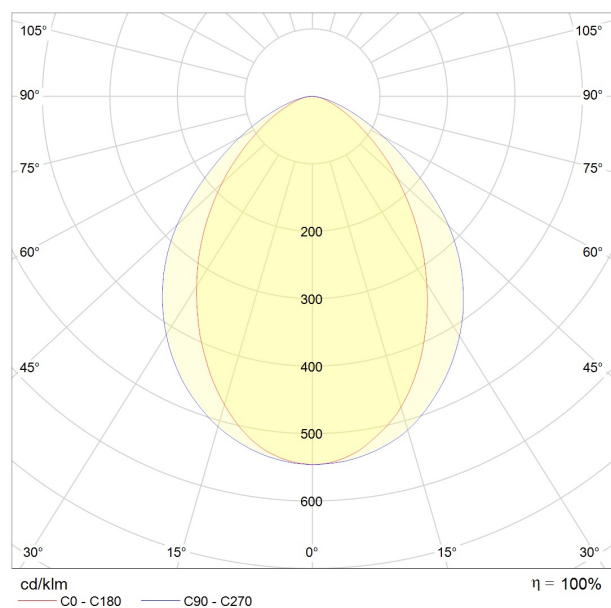

ТЕХНИЧЕСКИЕ ХАРАКТЕРИСТИКИ:

- Длина: 1392 mm
- Световой поток: 2800lm
- Цветность: 3000K
- Типоразмер / размер: M1400
- Тип монтажа: Ceil
- Управление светом: DALI

ОПЦИИ:

- WHI, BLK, GRY - стандартные цвета
- Другой цвет RAL - по запросу
- EM1H, EM3H - функция аварийного/дежурного освещения на 1 или 3 часа (блок встроенный)
- Управление HF, 1-10V, DSI, DALI, TW (Tunable White) по запросу
- IP44, IP54 - версии с повышенной пылевлагозащитой по запросу