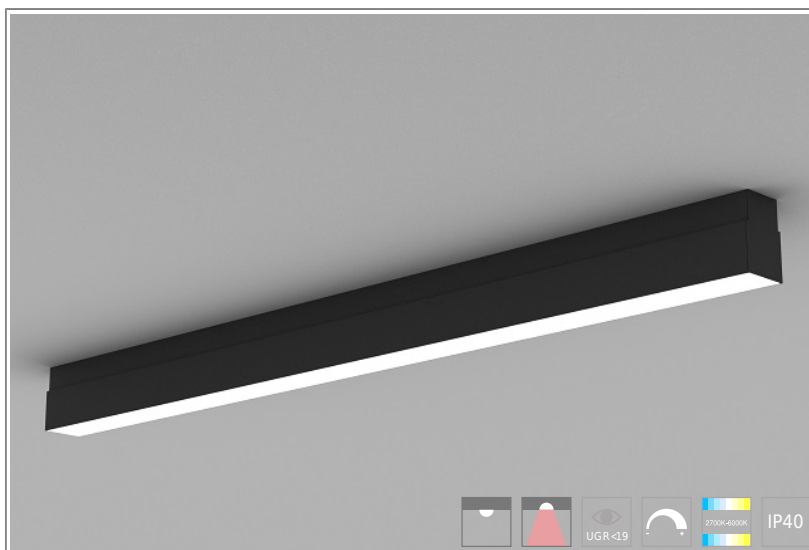

1401429 Longa 61 Ceiling 1392mm-2800lm-830 M1400 Ceil DALI

КОРПУС: экструдированный анодированный алюминий

ПОКРЫТИЕ: порошковая краска или анодирование

ОПТИКА: MicroPrism

ИСТОЧНИК СВЕТА:

- LED, срок службы > 50 000 часов
- MacAdam: 3 step, CRI 80, CRI 90

ЭЛЕКТРИЧЕСКИЕ КОМПОНЕНТЫ:

- LED драйверы - срок службы > 100 000 часов: HF/DSI/DALI/1-10V

ОБЛАСТЬ ПРИМЕНЕНИЯ:

ТЕХНИЧЕСКИЕ ХАРАКТЕРИСТИКИ:

- Длина: 1392 mm
- Световой поток: 2800lm
- Цветность: 3000K
- Типоразмер / размер: M1400
- Тип монтажа: Ceil
- Управление светом: DALI

ОПЦИИ:

- WHI, BLK, GRY - стандартные цвета
- Другой цвет RAL - по запросу
- EM1H, EM3H - функция аварийного/дежурного освещения на 1 или 3 часа (блок встроенный)
- Управление HF, 1-10V, DSI, DALI, TW (Tunable White) по запросу
- IP44, IP54 - версии с повышенной пылевлагозащитой по запросу