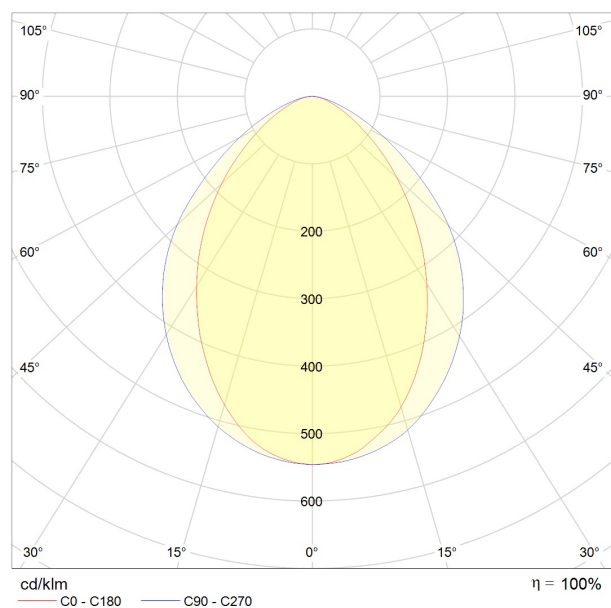

ТЕХНИЧЕСКИЕ ХАРАКТЕРИСТИКИ:

- Длина: 1162 mm
- Световой поток: 2500lm
- Цветность: 4000K
- Типоразмер / размер: M1200
- Тип монтажа: Ceil
- Управление светом: ON/OFF

ОПЦИИ:

- WHI, BLK, GRY - стандартные цвета
- Другой цвет RAL - по запросу
- EM1H, EM3H - функция аварийного/дежурного освещения на 1 или 3 часа (блок встроенный)
- Управление HF, 1-10V, DSI, DALI, TW (Tunable White) по запросу
- IP44, IP54 - версии с повышенной пылевлагозащитой по запросу