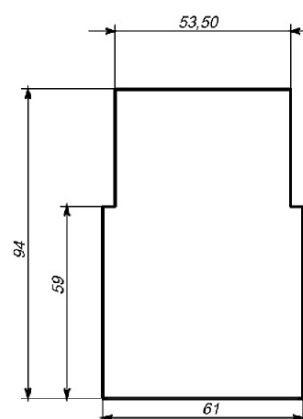

ТЕХНИЧЕСКИЕ ХАРАКТЕРИСТИКИ:

- Длина: 1162 mm
- Световой поток: 2500lm
- Цветность: 4000K
- Типоразмер / размер: M1200
- Тип монтажа: Ceil
- Управление светом: ON/OFF

ОПЦИИ:

- WHI, BLK, GRY - стандартные цвета
- Другой цвет RAL - по запросу
- EM1H, EM3H - функция аварийного/дежурного освещения на 1 или 3 часа (блок встроенный)
- Управление HF, 1-10V, DSI, DALI, TW (Tunable White) по запросу
- IP44, IP54 - версии с повышенной пылевлагозащитой по запросу