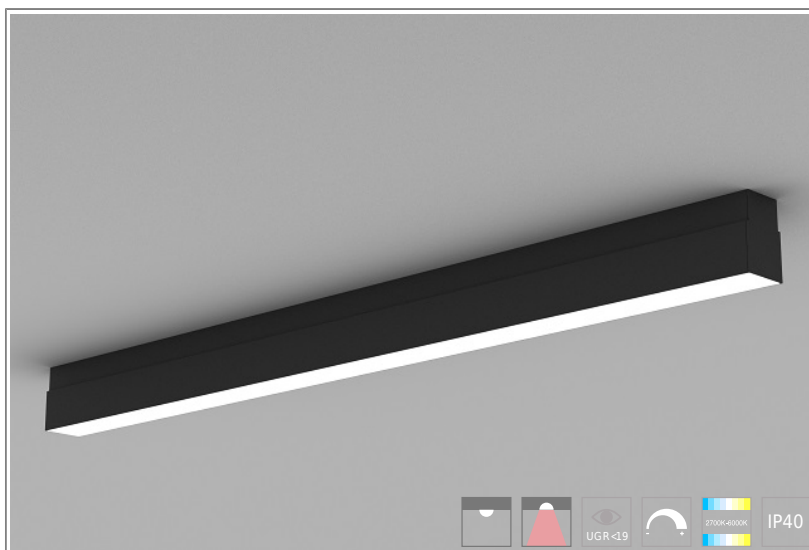

1401423 Longa 61 Ceiling 1162mm-2500lm-840 M1200 Ceil ON/OFF

КОРПУС: экструдированный анодированный алюминий

ПОКРЫТИЕ: порошковая краска или анодирование

ОПТИКА: MicroPrism

ИСТОЧНИК СВЕТА:

- LED, срок службы > 50 000 часов
- MacAdam: 3 step, CRI 80, CRI 90

ЭЛЕКТРИЧЕСКИЕ КОМПОНЕНТЫ:

- LED драйверы - срок службы > 100 000 часов: HF/DSI/DALI/1-10V

ОБЛАСТЬ ПРИМЕНЕНИЯ:

ТЕХНИЧЕСКИЕ ХАРАКТЕРИСТИКИ:

- Длина: 1162 mm
- Световой поток: 2500lm
- Цветность: 4000K
- Типоразмер / размер: M1200
- Тип монтажа: Ceil
- Управление светом: ON/OFF

ОПЦИИ:

- WHI, BLK, GRY - стандартные цвета
- Другой цвет RAL - по запросу
- EM1H, EM3H - функция аварийного/дежурного освещения на 1 или 3 часа (блок встроенный)
- Управление HF, 1-10V, DSI, DALI, TW (Tunable White) по запросу
- IP44, IP54 - версии с повышенной пылевлагозащитой по запросу