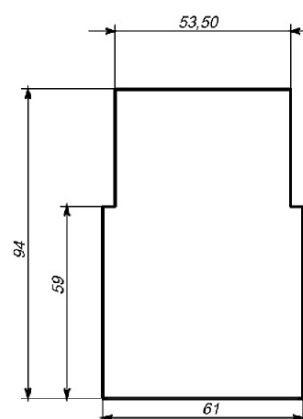

ТЕХНИЧЕСКИЕ ХАРАКТЕРИСТИКИ:

- Световой поток: 2200/mtlm
- Цветность: 4000K
- Типоразмер / размер: ROW
- Тип монтажа: Ceil
- Управление светом: ON/OFF
- Примечание: Длина указывается по запросу

ОПЦИИ:

- WHI, BLK, GRY - стандартные цвета
- Другой цвет RAL - по запросу
- EM1H, EM3H - функция аварийного/дежурного освещения на 1 или 3 часа (блок встроенный)
- Управление HF, 1-10V, DSI, DALI, TW (Tunable White) по запросу
- IP44, IP54 - версии с повышенной пылевлагозащитой по запросу