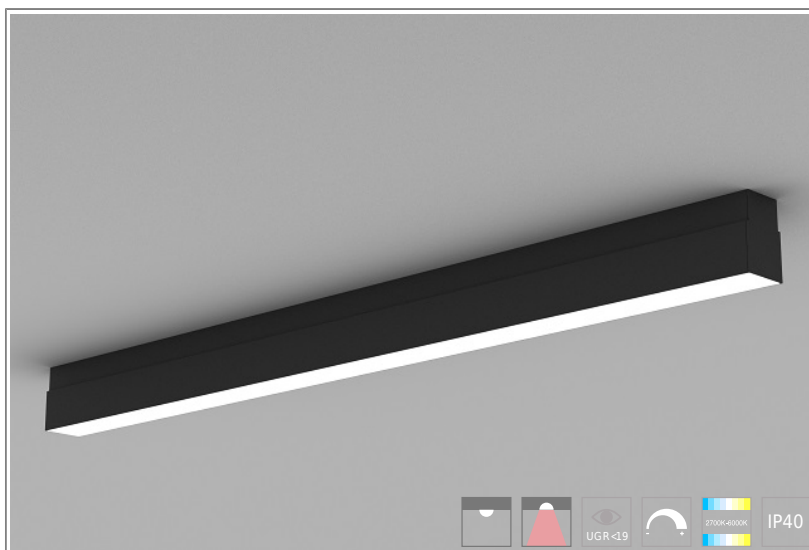

1401439_ Longa 61 Ceiling 2200lm-840 ROW Ceil ON/OFF

КОРПУС: экструдированный анодированный алюминий

ПОКРЫТИЕ: порошковая краска или анодирование

ОПТИКА: MicroPrism

ИСТОЧНИК СВЕТА:

- LED, срок службы > 50 000 часов
- MacAdam: 3 step, CRI 80, CRI 90

ЭЛЕКТРИЧЕСКИЕ КОМПОНЕНТЫ:

- LED драйверы - срок службы > 100 000 часов: HF/DSI/DALI/1-10V

ОБЛАСТЬ ПРИМЕНЕНИЯ:

ТЕХНИЧЕСКИЕ ХАРАКТЕРИСТИКИ:

- Световой поток: 2200/mtlm
- Цветность: 4000K
- Типоразмер / размер: ROW
- Тип монтажа: Ceil
- Управление светом: ON/OFF
- Примечание: Длина указывается по запросу

ОПЦИИ:

- WHI, BLK, GRY - стандартные цвета
- Другой цвет RAL - по запросу
- EM1H, EM3H - функция аварийного/дежурного освещения на 1 или 3 часа (блок встроенный)
- Управление HF, 1-10V, DSI, DALI, TW (Tunable White) по запросу
- IP44, IP54 - версии с повышенной пылевлагозащитой по запросу