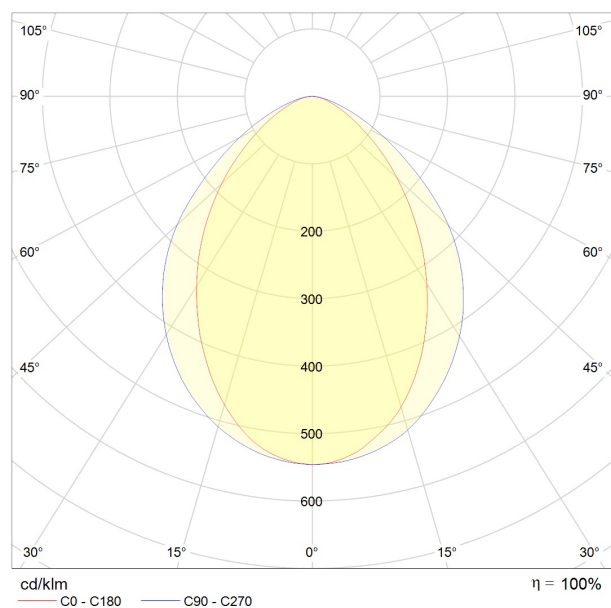

ТЕХНИЧЕСКИЕ ХАРАКТЕРИСТИКИ:

- Световой поток: 2200/mtlm
- Цветность: 4000K
- Типоразмер / размер: ROW
- Тип монтажа: Ceil
- Управление светом: ON/OFF
- Примечание: Длина указывается по запросу

ОПЦИИ:

- WHI, BLK, GRY - стандартные цвета
- Другой цвет RAL - по запросу
- EM1H, EM3H - функция аварийного/дежурного освещения на 1 или 3 часа (блок встроенный)
- Управление HF, 1-10V, DSI, DALI, TW (Tunable White) по запросу
- IP44, IP54 - версии с повышенной пылевлагозащитой по запросу