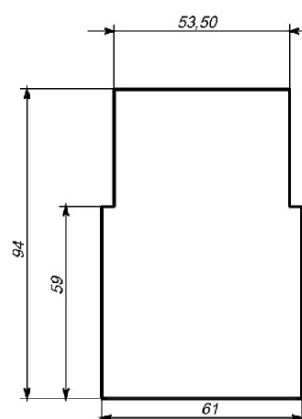

ТЕХНИЧЕСКИЕ ХАРАКТЕРИСТИКИ:

- Длина: 931 mm
- Световой поток: 2050lm
- Цветность: 4000K
- Типоразмер / размер: M900
- Тип монтажа: Ceil
- Управление светом: ON/OFF

ОПЦИИ:

- WHI, BLK, GRY - стандартные цвета
- Другой цвет RAL - по запросу
- EM1H, EM3H - функция аварийного/дежурного освещения на 1 или 3 часа (блок встроенный)
- Управление HF, 1-10V, DSI, DALI, TW (Tunable White) по запросу
- IP44, IP54 - версии с повышенной пылевлагозащитой по запросу