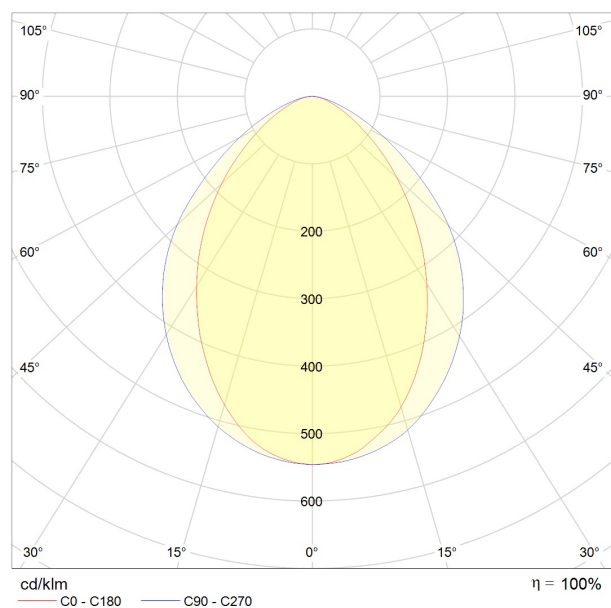

ТЕХНИЧЕСКИЕ ХАРАКТЕРИСТИКИ:

- Длина: 931 mm
- Световой поток: 2050lm
- Цветность: 4000K
- Типоразмер / размер: M900
- Тип монтажа: Ceil
- Управление светом: ON/OFF

ОПЦИИ:

- WHI, BLK, GRY - стандартные цвета
- Другой цвет RAL - по запросу
- EM1H, EM3H - функция аварийного/дежурного освещения на 1 или 3 часа (блок встроенный)
- Управление HF, 1-10V, DSI, DALI, TW (Tunable White) по запросу
- IP44, IP54 - версии с повышенной пылевлагозащитой по запросу