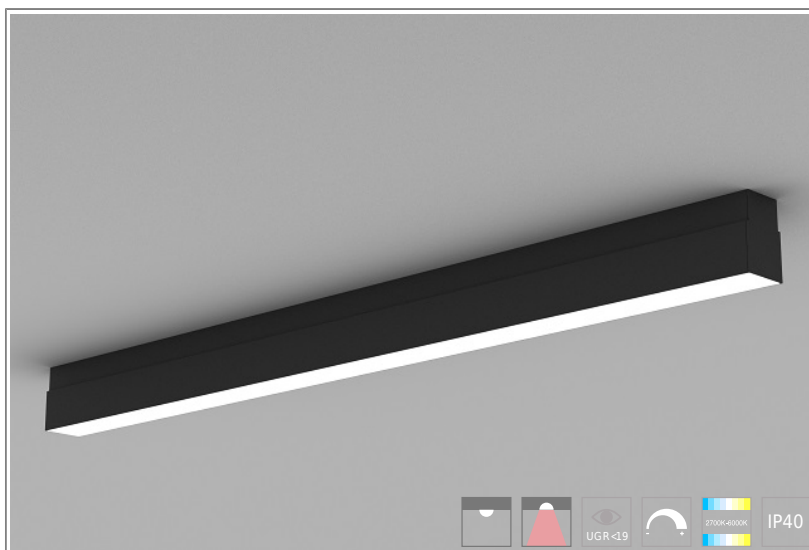

1401415 Longa 61 Ceiling 931mm-2050lm-840 M900 Ceil ON/OFF

КОРПУС: экструдированный анодированный алюминий

ПОКРЫТИЕ: порошковая краска или анодирование

ОПТИКА: MicroPrism

ИСТОЧНИК СВЕТА:

- LED, срок службы > 50 000 часов
- MacAdam: 3 step, CRI 80, CRI 90

ЭЛЕКТРИЧЕСКИЕ КОМПОНЕНТЫ:

- LED драйверы - срок службы > 100 000 часов: HF/DSI/DALI/1-10V

ОБЛАСТЬ ПРИМЕНЕНИЯ:

ТЕХНИЧЕСКИЕ ХАРАКТЕРИСТИКИ:

- Длина: 931 mm
- Световой поток: 2050lm
- Цветность: 4000K
- Типоразмер / размер: M900
- Тип монтажа: Ceil
- Управление светом: ON/OFF

ОПЦИИ:

- WHI, BLK, GRY - стандартные цвета
- Другой цвет RAL - по запросу
- EM1H, EM3H - функция аварийного/дежурного освещения на 1 или 3 часа (блок встроенный)
- Управление HF, 1-10V, DSI, DALI, TW (Tunable White) по запросу
- IP44, IP54 - версии с повышенной пылевлагозащитой по запросу