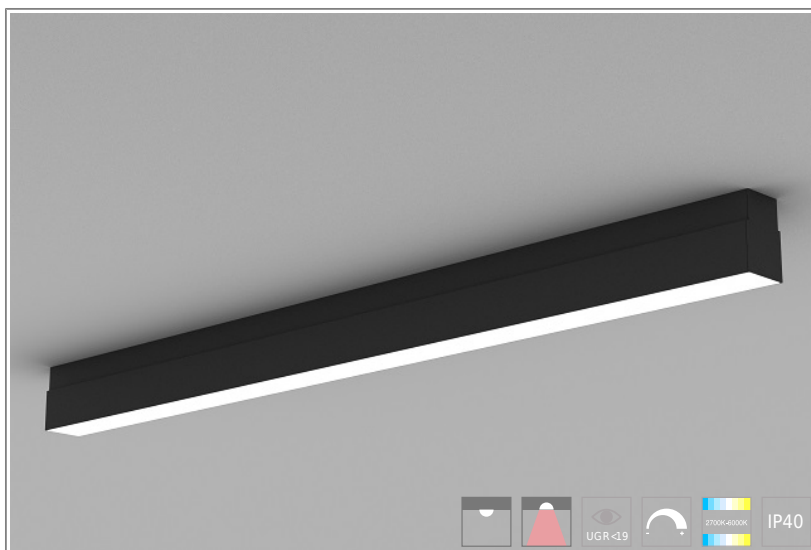

Идеальный светильник для офисных пространств.

Возможность соединения в прямую линию, ломаные линии, треугольники, формы любой конфигурации по запросу.

Микропризматический рассеиватель (UGR<19) в сочетании с уникальной рассеивающей лентой (КПД>85%) позволяет создавать непрерывные световые линии до 125 метров без видимых LED пикселей.

Допускается вертикальное расположение, например, в стенах.

СТАНДАРТНЫЕ РАЗМЕРЫ: M700, M900, M1200, M1400, M1600, Длина версий ROW – по запросу

ВЫСОТА КОРПУСА: 94mm

КОРПУС: экструдированный анодированный алюминий

ОБЛАСТЬ ПРИМЕНЕНИЯ:

ОПЦИИ:

- WHI, BLK, GRY – стандартные цвета
- Другой цвет RAL – по запросу
- EM1H, EM3H – функция аварийного/дежурного освещения на 1 или 3 часа (блок встроенный)
- Управление HF, 1-10V, DSI, DALI, TW (Tunable White) по запросу
- IP44, IP54 – версии с повышенной пылевлагозащитой по запросу