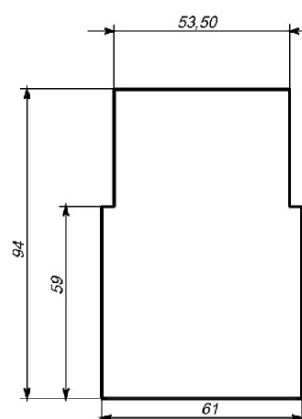

ТЕХНИЧЕСКИЕ ХАРАКТЕРИСТИКИ:

- Длина: 701 mm
- Световой поток: 1400lm
- Цветность: 3000K
- Типоразмер / размер: M700
- Тип монтажа: Ceil
- Управление светом: DALI

ОПЦИИ:

- WHI, BLK, GRY - стандартные цвета
- Другой цвет RAL - по запросу
- EM1H, EM3H - функция аварийного/дежурного освещения на 1 или 3 часа (блок встроенный)
- Управление HF, 1-10V, DSI, DALI, TW (Tunable White) по запросу
- IP44, IP54 - версии с повышенной пылевлагозащитой по запросу