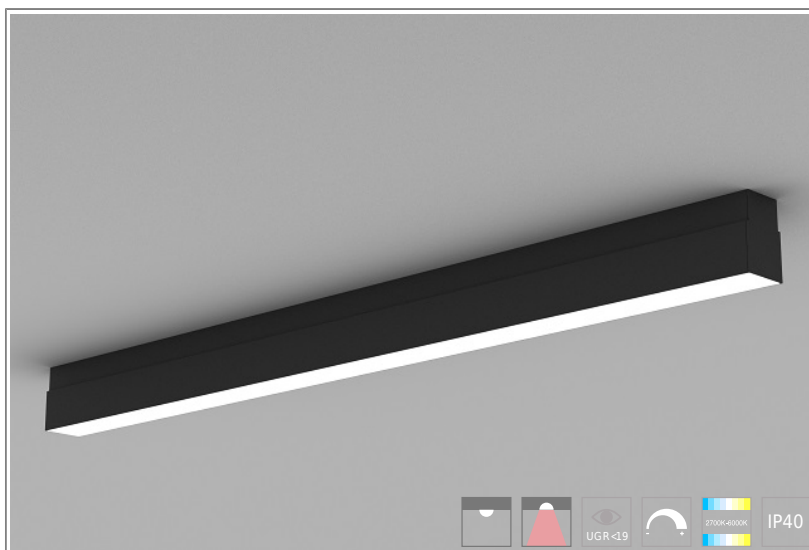

1401405 Longa 61 Ceiling 701mm-1400lm-830 M700 Ceil DALI

КОРПУС: экструдированный анодированный алюминий

ПОКРЫТИЕ: порошковая краска или анодирование

ОПТИКА: MicroPrism

ИСТОЧНИК СВЕТА:

- LED, срок службы > 50 000 часов
- MacAdam: 3 step, CRI 80, CRI 90

ЭЛЕКТРИЧЕСКИЕ КОМПОНЕНТЫ:

- LED драйверы - срок службы > 100 000 часов: HF/DSI/DALI/1-10V

ОБЛАСТЬ ПРИМЕНЕНИЯ:

ТЕХНИЧЕСКИЕ ХАРАКТЕРИСТИКИ:

- Длина: 701 mm
- Световой поток: 1400lm
- Цветность: 3000K
- Типоразмер / размер: M700
- Тип монтажа: Ceil
- Управление светом: DALI

ОПЦИИ:

- WHI, BLK, GRY - стандартные цвета
- Другой цвет RAL - по запросу
- EM1H, EM3H - функция аварийного/дежурного освещения на 1 или 3 часа (блок встроенный)
- Управление HF, 1-10V, DSI, DALI, TW (Tunable White) по запросу
- IP44, IP54 - версии с повышенной пылевлагозащитой по запросу