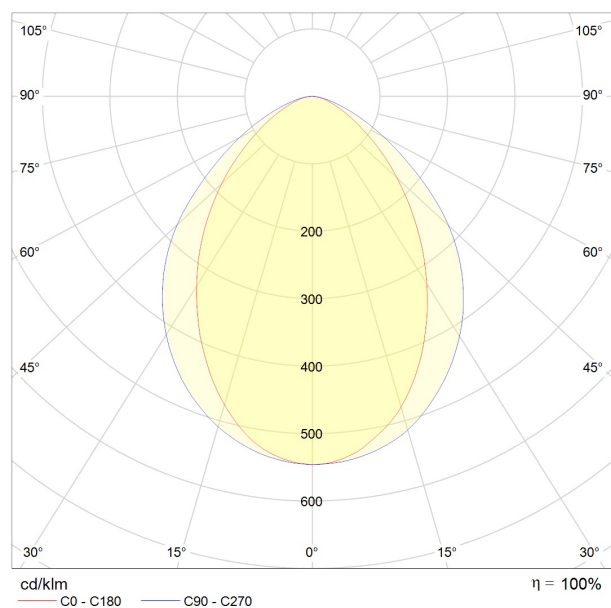

ТЕХНИЧЕСКИЕ ХАРАКТЕРИСТИКИ:

- Длина: 701 mm
- Световой поток: 1400lm
- Цветность: 3000K
- Типоразмер / размер: M700
- Тип монтажа: Ceil
- Управление светом: DALI

ОПЦИИ:

- WHI, BLK, GRY - стандартные цвета
- Другой цвет RAL - по запросу
- EM1H, EM3H - функция аварийного/дежурного освещения на 1 или 3 часа (блок встроенный)
- Управление HF, 1-10V, DSI, DALI, TW (Tunable White) по запросу
- IP44, IP54 - версии с повышенной пылевлагозащитой по запросу