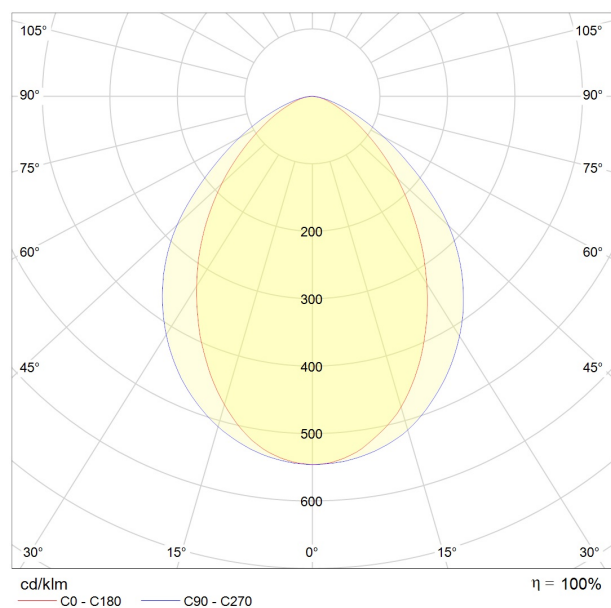

ТЕХНИЧЕСКИЕ ХАРАКТЕРИСТИКИ:

- Длина: 1162 mm
- Световой поток: 2300lm
- Цветность: 3000K
- Типоразмер / размер: M1200
- Тип монтажа: Ceil
- Управление светом: DALI

ОПЦИИ:

- WHI, BLK, GRY - стандартные цвета
- Другой цвет RAL - по запросу
- EM1H, EM3H - функция аварийного/дежурного освещения на 1 или 3 часа (блок встроенный)
- Управление HF, 1-10V, DSI, DALI, TW (Tunable White) по запросу
- IP44, IP54 - версии с повышенной пылевлагозащитой по запросу