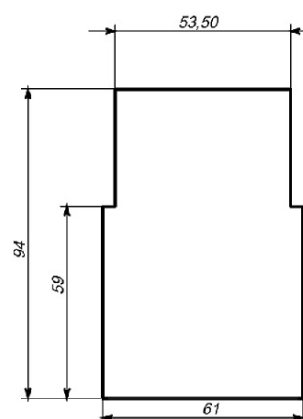

ТЕХНИЧЕСКИЕ ХАРАКТЕРИСТИКИ:

- Длина: 1162 mm
- Световой поток: 2300lm
- Цветность: 3000K
- Типоразмер / размер: M1200
- Тип монтажа: Ceil
- Управление светом: DALI

ОПЦИИ:

- WHI, BLK, GRY - стандартные цвета
- Другой цвет RAL - по запросу
- EM1H, EM3H - функция аварийного/дежурного освещения на 1 или 3 часа (блок встроенный)
- Управление HF, 1-10V, DSI, DALI, TW (Tunable White) по запросу
- IP44, IP54 - версии с повышенной пылевлагозащитой по запросу