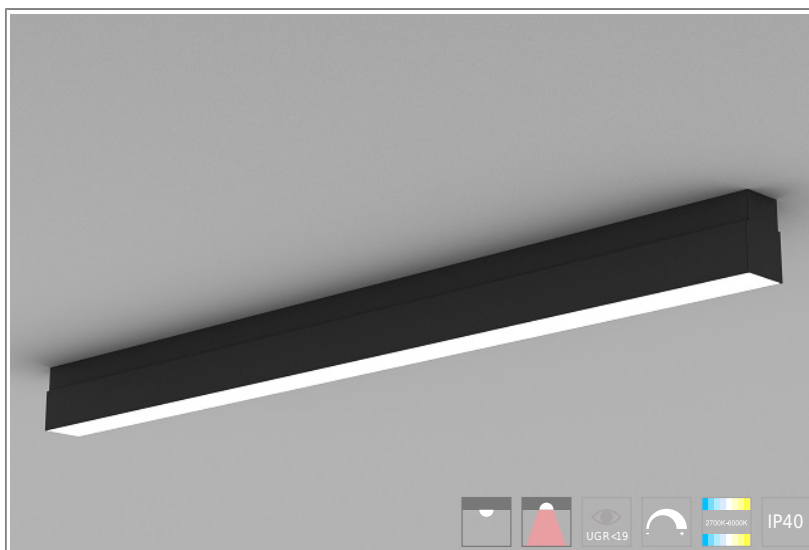

1401421 Longa 61 Ceiling 1162mm-2300lm-830 M1200 Ceil DALI

КОРПУС: экструдированный анодированный алюминий

ПОКРЫТИЕ: порошковая краска или анодирование

ОПТИКА: MicroPrism

ИСТОЧНИК СВЕТА:

- LED, срок службы > 50 000 часов
- MacAdam: 3 step, CRI 80, CRI 90

ЭЛЕКТРИЧЕСКИЕ КОМПОНЕНТЫ:

- LED драйверы - срок службы > 100 000 часов: HF/DSI/DALI/1-10V

ОБЛАСТЬ ПРИМЕНЕНИЯ:

ТЕХНИЧЕСКИЕ ХАРАКТЕРИСТИКИ:

- Длина: 1162 mm
- Световой поток: 2300lm
- Цветность: 3000K
- Типоразмер / размер: M1200
- Тип монтажа: Ceil
- Управление светом: DALI

ОПЦИИ:

- WHI, BLK, GRY - стандартные цвета
- Другой цвет RAL - по запросу
- EM1H, EM3H - функция аварийного/дежурного освещения на 1 или 3 часа (блок встроенный)
- Управление HF, 1-10V, DSI, DALI, TW (Tunable White) по запросу
- IP44, IP54 - версии с повышенной пылевлагозащитой по запросу